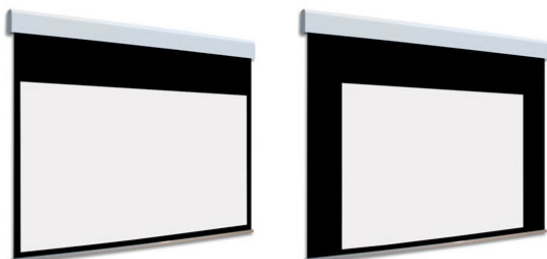

Inteligentna Elektronika

Ul. Raduńska 36A
83-333 Chmielno

Tel.: +48 730 90 60 90

E-mail: info@centrumprojekcji.pl

Nazwa

**Ekran Elektryczny Ścienne Sufitowy Z
Dwoma Powierzchniami Projekcyjnymi
Adeo BiFormat 325 3250 16:10 Vision White
Pro Reference White Grey**

Cena

10 650,00 zł

Producent

AdeoScreen

OPIS PRODUKTU

Ekran elektryczny BIFORMAT KOD PDUABIFORMAT-XXXXXNOB (Bez Czarnych Ramek)

Naścienny, elektryczny ekran z dwoma niezależnymi powierzchniami projekcyjnymi. Ekran bez czarnych ramek. Aluminiowa kaseca, zakończona bokami z utlenionego aluminium, malowana proszkowo na biało (połysk). Przedni wysuw materiału. Silnik montowany po prawej stronie. Powierzchnie projekcyjne wykonane z PVC bez kadmu, opatrzone certyfikatem trudnopalności. Zgodność z dyrektywami: niskonapięciowe, kompatybilność elektromagnetyczna, sprzęt radiowy, zużycie ekoprojektu, ROHS, przepisy dotyczące odpadów (WEEE) oraz bezpieczeństwo produktów. Zestaw do szybkiego montażu ściennego oraz sufitowego w komplecie. Dwa przełączniki ściennie w komplecie (tylko dla ekranów ze standardowymi silnikami). Nadajnik w komplecie (wersja ekranów z wbudowanym sterowaniem radiowym). Wielojęzyczna instrukcja obsługi w komplecie. Możliwość personalizacji rozmiaru i formatu na życzenie.

Konfiguracja standardowa produktu: silnik z prawej strony, biały aluminiowy obciążnik, wysuw materiału z przodu kasety. KOD OPIS RR Powierzchnia odwrotnie nawinięta (Reverse Roll) N/AS99 Kolor na życzenie (z palety RAL) WYCENA INDYWIDUALNA

CECHY PRODUKTU

Model/Seria

Adeo / BiFormat

Format Obszaru Roboczego

16:10

| | |
|--|--|
| Rodzaj Płótna | Vision White Pro Reference White Grey |
| Czarna Ramka | Nie |
| Czarny Górny Pas | Nie |
| Długość Kasety (cm) | 325 |
| System Napinaczy Płótna | Nie |
| Strona Zasilania (Z Perspektywy Widza) | Dowolna |
| Sterowanie Ekranem | Pilot Przewodowy Ścienny |
| Wysuw Płótna Z Kasety | Przedni Lub Tylny |