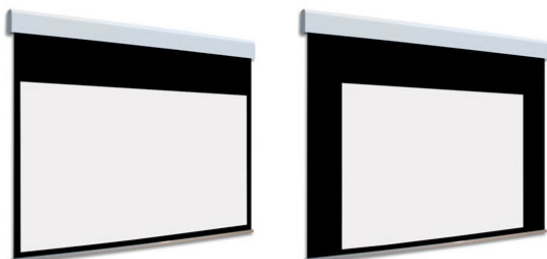

Inteligentna Elektronika

Ul. Raduńska 36A
83-333 Chmielno

Tel.: +48 730 90 60 90

E-mail: info@centrumprojektacji.pl

Nazwa

**Ekran Elektryczny Ścienny Sufitowy Z
Dwoma Powierzchniami Projekcyjnymi
Adeo BiFormat 325 3250 16:9 Vision White
Pro Reference White Grey**

Cena

10 650,00 zł

Producent

AdeoScreen

OPIS PRODUKTU

Ekran elektryczny BIFORMAT KOD PDUABIFORMAT-XXXXXNOB (Bez Czarnych Ramek)

Naścienny, elektryczny ekran z dwoma niezależnymi powierzchniami projekcyjnymi. Ekran bez czarnych ramek. Aluminiowa kasetka, zakończona bokami z utlenionego aluminium, malowana proszkowo na biało (połysk). Przedni wysuw materiału. Silnik montowany po prawej stronie. Powierzchnie projekcyjne wykonane z PVC bez kadmu, opatrzone certyfikatem trudnopalności. Zgodność z dyrektywami: niskonapięciowe, kompatybilność elektromagnetyczna, sprzęt radiowy, zużycie ekoprojektu, ROHS, przepisy dotyczące odpadów (WEEE) oraz bezpieczeństwo produktów. Zestaw do szybkiego montażu ściennego oraz sufitowego w komplecie. Dwa przełączniki naściennego w komplecie (tylko dla ekranów ze standardowymi silnikami). Nadajnik w komplecie (wersja ekranów z wbudowanym sterowaniem radiowym). Wielojęzyczna instrukcja obsługi w komplecie. Możliwość personalizacji rozmiaru i formatu na życzenie.

Konfiguracja standardowa produktu: silnik z prawej strony, biały aluminiowy obciążnik, wysuw materiału z przodu kasetki. KOD OPIS RR Powierzchnia odwrotnie nawinięta (Reverse Roll) N/AS99 Kolor na życzenie (z palety RAL) WYCENA INDYWIDUALNA

CECHY PRODUKTU

Model/Seria

Adeo / BiFormat

Format Obszaru Roboczego

16:9

Rodzaj Płótna	Vision White Pro Reference White Grey
Czarna Ramka	Nie
Czarny Górny Pas	Nie
Długość Kasety (cm)	325
System Napinaczy Płótna	Nie
Strona Zasilania (Z Perspektywy Widza)	Dowolna
Sterowanie Ekranem	Pilot Przewodowy Ścienny
Wysuw Płótna Z Kasety	Przedni Lub Tylny