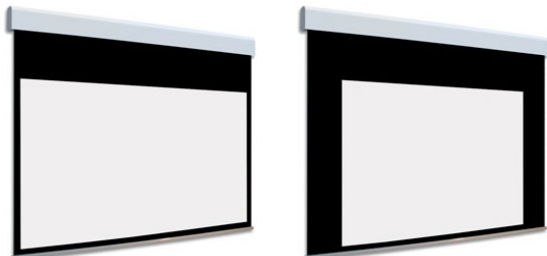

Inteligentna Elektronika

Ul. Raduńska 36A
83-333 Chmielno

Tel.: +48 730 90 60 90

E-mail: info@centrumprojekcji.pl

Nazwa

**Ekran Elektryczny Ścienne Sufitowy Z
Dwoma Powierzchniami Projekcyjnymi
Adeo BiFormat 325 3250 16:9 Vision White
Pro Reference White Grey**

Cena

10 650,00 zł

Producent

AdeoScreen

OPIS PRODUKTU

Ekran elektryczny BIFORMAT KOD PDUABIFORMAT-XXXXXNOB (Bez Czarnych Ramek)

Naścienny, elektryczny ekran z dwoma niezależnymi powierzchniami projekcyjnymi. Ekran bez czarnych ramek. Aluminiowa kaseca, zakończona bokami z utlenionego aluminium, malowana proszkowo na biało (połysk). Przedni wysuw materiału. Silnik montowany po prawej stronie. Powierzchnie projekcyjne wykonane z PVC bez kadmu, opatrzone certyfikatem trudnopalności. Zgodność z dyrektywami: niskonapięciowe, kompatybilność elektromagnetyczna, sprzęt radiowy, zużycie ekoprojektu, ROHS, przepisy dotyczące odpadów (WEEE) oraz bezpieczeństwo produktów. Zestaw do szybkiego montażu ściennego oraz sufitowego w komplecie. Dwa przełączniki naściennych w komplecie (tylko dla ekranów ze standardowymi silnikami). Nadajnik w komplecie (wersja ekranów z wbudowanym sterowaniem radiowym). Wielojęzyczna instrukcja obsługi w komplecie. Możliwość personalizacji rozmiaru i formatu na życzenie.

Konfiguracja standardowa produktu: silnik z prawej strony, biały aluminiowy obciążnik, wysuw materiału z przodu kasety. KOD OPIS RR Powierzchnia odwrotnie nawinięta (Reverse Roll) N/AS99 Kolor na życzenie (z palety RAL) WYCENA INDYWIDUALNA

CECHY PRODUKTU

Model/Seria

Adeo / BiFormat

Format Obszaru Roboczego

16:9

Rodzaj Płótna	Vision White Pro Reference White Grey
Czarna Ramka	Nie
Czarny Górny Pas	Nie
Długość Kasety (cm)	325
System Napinaczy Płótna	Nie
Strona Zasilania (Z Perspektywy Widza)	Dowolna
Sterowanie Ekranem	Pilot Przewodowy Ścienny
Wysuw Płótna Z Kasety	Przedni Lub Tylny