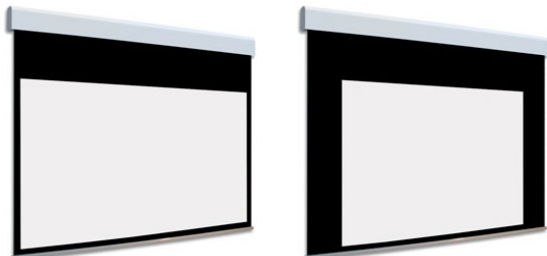

Inteligentna Elektronika

Ul. Raduńska 36A
83-333 Chmielno

Tel.: +48 730 90 60 90

E-mail: info@centrumprojekcji.pl

Nazwa

**Ekran Elektryczny Ścienne Sufitowy Z
Dwoma Powierzchniami Projekcyjnymi
Adeo BiFormat 325 3250 21:9 Vision White
Pro Reference White Grey**

Cena

10 650,00 zł

Producent

AdeoScreen

OPIS PRODUKTU

Ekran elektryczny BIFORMAT KOD PDUABIFORMAT-XXXXXNOB (Bez Czarnych Ramek)

Naścienny, elektryczny ekran z dwoma niezależnymi powierzchniami projekcyjnymi. Ekran bez czarnych ramek. Aluminiowa kaseca, zakończona bokami z utlenionego aluminium, malowana proszkowo na biało (połysk). Przedni wysuw materiału. Silnik montowany po prawej stronie. Powierzchnie projekcyjne wykonane z PVC bez kadmu, opatrzone certyfikatem trudnopalności. Zgodność z dyrektywami: niskonapięciowe, kompatybilność elektromagnetyczna, sprzęt radiowy, zużycie ekoprojektu, ROHS, przepisy dotyczące odpadów (WEEE) oraz bezpieczeństwo produktów. Zestaw do szybkiego montażu ściennego oraz sufitowego w komplecie. Dwa przełączniki ściennie w komplecie (tylko dla ekranów ze standardowymi silnikami). Nadajnik w komplecie (wersja ekranów z wbudowanym sterowaniem radiowym). Wielojęzyczna instrukcja obsługi w komplecie. Możliwość personalizacji rozmiaru i formatu na życzenie.

Konfiguracja standardowa produktu: silnik z prawej strony, biały aluminiowy obciążnik, wysuw materiału z przodu kasety. KOD OPIS RR Powierzchnia odwrotnie nawinięta (Reverse Roll) N/AS99 Kolor na życzenie (z palety RAL) WYCENA INDYWIDUALNA

CECHY PRODUKTU

Model/Seria

Adeo / BiFormat

Format Obszaru Roboczego

21:9

Rodzaj Płótna	Vision White Pro Reference White Grey
Czarna Ramka	Nie
Czarny Górny Pas	Nie
Długość Kasety (cm)	300
System Napinaczy Płótna	Nie
Strona Zasilania (Z Perspektywy Widza)	Dowolna
Sterowanie Ekranem	Pilot Przewodowy Ścienny
Wysuw Płótna Z Kasety	Przedni Lub Tylny