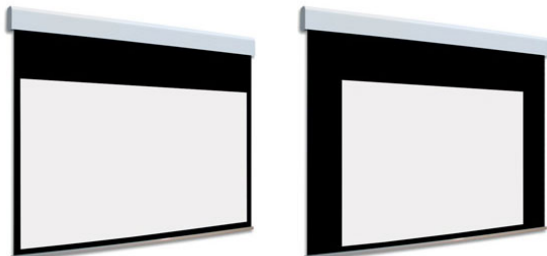

Inteligentna Elektronika

Ul. Raduńska 36A
83-333 Chmielno

Tel.: +48 730 90 60 90

E-mail: info@centrumprojekcji.pl

Nazwa

**Ekran Elektryczny Ścienne Sufitowy Z
Dwoma Powierzchniami Projekcyjnymi
Adeo BiFormat 325 3250 4:3 Vision White
Pro Reference White Grey**

Cena

10 650,00 zł

Producent

AdeoScreen

OPIS PRODUKTU

Ekran elektryczny BIFORMAT KOD PDUABIFORMAT-XXXXXNOB (Bez Czarnych Ramek)

Naścienny, elektryczny ekran z dwoma niezależnymi powierzchniami projekcyjnymi. Ekran bez czarnych ramek. Aluminiowa kaseca, zakończona bokami z utlenionego aluminium, malowana proszkowo na biało (połysk). Przedni wysuw materiału. Silnik montowany po prawej stronie. Powierzchnie projekcyjne wykonane z PVC bez kadmu, opatrzone certyfikatem trudnopalności. Zgodność z dyrektywami: niskonapięciowe, kompatybilność elektromagnetyczna, sprzęt radiowy, zużycie ekoprojektu, ROHS, przepisy dotyczące odpadów (WEEE) oraz bezpieczeństwo produktów. Zestaw do szybkiego montażu ściennego oraz sufitowego w komplecie. Dwa przełączniki ściennie w komplecie (tylko dla ekranów ze standardowymi silnikami). Nadajnik w komplecie (wersja ekranów z wbudowanym sterowaniem radiowym). Wielojęzyczna instrukcja obsługi w komplecie. Możliwość personalizacji rozmiaru i formatu na życzenie.

Konfiguracja standardowa produktu: silnik z prawej strony, biały aluminiowy obciążnik, wysuw materiału z przodu kasety. KOD OPIS RR Powierzchnia odwrotnie nawinięta (Reverse Roll) N/AS99 Kolor na życzenie (z palety RAL) WYCENA INDYWIDUALNA

CECHY PRODUKTU

Model/Seria

Adeo / BiFormat

Format Obszaru Roboczego

4:3

Rodzaj Płótna	Vision White Pro Reference White Grey
Czarna Ramka	Nie
Czarny Górny Pas	Nie
Długość Kasety (cm)	325
System Napinaczy Płótna	Nie
Strona Zasilania (Z Perspektywy Widza)	Dowolna
Sterowanie Ekranem	Pilot Przewodowy Ścienny
Wysuw Płótna Z Kasety	Przedni Lub Tylny