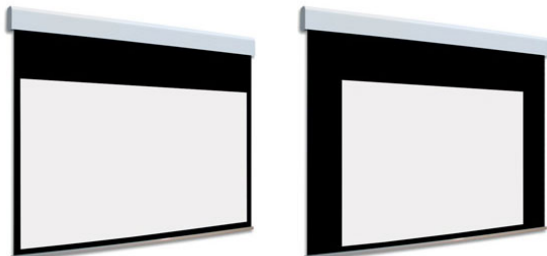

## Inteligentna Elektronika

Ul. Raduńska 36A  
83-333 Chmielno

Tel.: +48 730 90 60 90

E-mail: info@centrumprojekcji.pl

Nazwa

**Ekran Elektryczny Ścienne Sufitowy Z  
Dwoma Powierzchniami Projekcyjnymi  
Adeo BiFormat 325 3250 4:3 Vision White  
Pro Reference White Grey**

## OPIS PRODUKTU

Ekran elektryczny BIFORMAT KOD PDUABIFORMAT-XXXXXNOB (Bez Czarnych Ramek)

Naścienny, elektryczny ekran z dwoma niezależnymi powierzchniami projekcyjnymi. Ekran bez czarnych ramek. Aluminiowa kasetka, zakończona bokami z utlenionego aluminium, malowana proszkowo na biało (połysk). Przedni wysuw materiału. Silnik montowany po prawej stronie. Powierzchnie projekcyjne wykonane z PVC bez kadmu, opatrzone certyfikatem trudnopalności. Zgodność z dyrektywami: niskonapięciowe, kompatybilność elektromagnetyczna, sprzęt radiowy, zużycie ekoprojektu, ROHS, przepisy dotyczące odpadów (WEEE) oraz bezpieczeństwo produktów. Zestaw do szybkiego montażu ściennego oraz sufitowego w komplecie. Dwa przełączniki ściennie w komplecie (tylko dla ekranów ze standardowymi silnikami). Nadajnik w komplecie (wersja ekranów z wbudowanym sterowaniem radiowym). Wielojęzyczna instrukcja obsługi w komplecie. Możliwość personalizacji rozmiaru i formatu na życzenie.

Konfiguracja standardowa produktu: silnik z prawej strony, biały aluminiowy obciążnik, wysuw materiału z przodu kasetki. KOD OPIS RR Powierzchnia odwrotnie nawinięta (Reverse Roll) N/AS99 Kolor na życzenie (z palety RAL) WYCENA INDYWIDUALNA

## CECHY PRODUKTU

Model/Seria

**Adeo / BiFormat**

Format Obszaru Roboczego

**4:3**

Rodzaj Płótna	<b>Vision White Pro Reference White Grey</b>
Czarna Ramka	<b>Nie</b>
Czarny Górny Pas	<b>Nie</b>
Długość Kasety (cm)	<b>325</b>
System Napinaczy Płótna	<b>Nie</b>
Strona Zasilania (Z Perspektywy Widza)	<b>Dowolna</b>
Sterowanie Ekranem	<b>Pilot Przewodowy Ścienny</b>
Wysuw Płótna Z Kasety	<b>Przedni Lub Tylny</b>