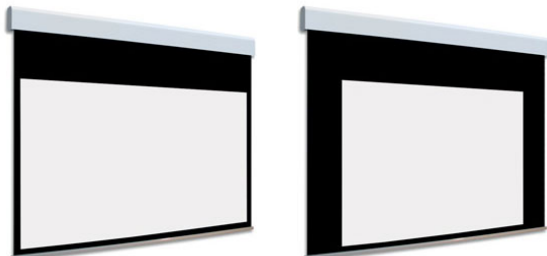

Inteligentna Elektronika

Ul. Raduńska 36A
83-333 Chmielno

Tel.: +48 730 90 60 90

E-mail: info@centrumprojektacji.pl

Nazwa

**Ekran Elektryczny Ścienne Sufitowy Z
Dwoma Powierzchniami Projekcyjnymi
Adeo BiFormat 350 3500 16:10 Vision White
Pro Reference White Grey**

Cena

11 600,00 zł

Producent

AdeoScreen

OPIS PRODUKTU

Ekran elektryczny BIFORMAT KOD PDUABIFORMAT-XXXXXNOB (Bez Czarnych Ramek)

Naścienny, elektryczny ekran z dwoma niezależnymi powierzchniami projekcyjnymi. Ekran bez czarnych ramek. Aluminiowa kaseca, zakończona bokami z utlenionego aluminium, malowana proszkowo na biało (połysk). Przedni wysuw materiału. Silnik montowany po prawej stronie. Powierzchnie projekcyjne wykonane z PVC bez kadmu, opatrzone certyfikatem trudnopalności. Zgodność z dyrektywami: niskonapięciowe, kompatybilność elektromagnetyczna, sprzęt radiowy, zużycie ekoprojektu, ROHS, przepisy dotyczące odpadów (WEEE) oraz bezpieczeństwo produktów. Zestaw do szybkiego montażu ściennego oraz sufitowego w komplecie. Dwa przełączniki ściennie w komplecie (tylko dla ekranów ze standardowymi silnikami). Nadajnik w komplecie (wersja ekranów z wbudowanym sterowaniem radiowym). Wielojęzyczna instrukcja obsługi w komplecie. Możliwość personalizacji rozmiaru i formatu na życzenie.

Konfiguracja standardowa produktu: silnik z prawej strony, biały aluminiowy obciążnik, wysuw materiału z przodu kasety. KOD OPIS RR Powierzchnia odwrotnie nawinięta (Reverse Roll) N/AS99 Kolor na życzenie (z palety RAL) WYCENA INDYWIDUALNA

CECHY PRODUKTU

Model/Seria

Adeo / BiFormat

Format Obszaru Roboczego

16:10

Rodzaj Płótna	Vision White Pro Reference White Grey
Czarna Ramka	Nie
Czarny Górny Pas	Nie
Długość Kasety (cm)	350
System Napinaczy Płótna	Nie
Strona Zasilania (Z Perspektywy Widza)	Dowolna
Sterowanie Ekranem	Pilot Przewodowy Ścienny
Wysuw Płótna Z Kasety	Przedni Lub Tylny