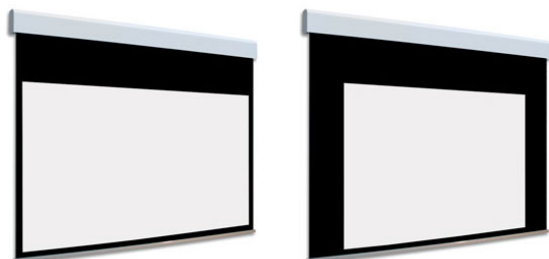

Inteligentna Elektronika

Ul. Raduńska 36A
83-333 Chmielno

Tel.: +48 730 90 60 90

E-mail: info@centrumprojekcji.pl

Nazwa

**Ekran Elektryczny Ścienne Sufitowy Z
Dwoma Powierzchniami Projekcyjnymi
Adeo BiFormat 350 3500 16:9 Vision White
Pro Reference White Grey**

Cena

11 600,00 zł

Producent

AdeoScreen

OPIS PRODUKTU

Ekran elektryczny BIFORMAT KOD PDUABIFORMAT-XXXXXNOB (Bez Czarnych Ramek)

Naścienny, elektryczny ekran z dwoma niezależnymi powierzchniami projekcyjnymi. Ekran bez czarnych ramek. Aluminiowa kasetka, zakończona bokami z utlenionego aluminium, malowana proszkowo na biało (połysk). Przedni wysuw materiału. Silnik montowany po prawej stronie. Powierzchnie projekcyjne wykonane z PVC bez kadmu, opatrzone certyfikatem trudnopalności. Zgodność z dyrektywami: niskonapięciowe, kompatybilność elektromagnetyczna, sprzęt radiowy, zużycie ekoprojektu, ROHS, przepisy dotyczące odpadów (WEEE) oraz bezpieczeństwo produktów. Zestaw do szybkiego montażu ściennego oraz sufitowego w komplecie. Dwa przełączniki ściennie w komplecie (tylko dla ekranów ze standardowymi silnikami). Nadajnik w komplecie (wersja ekranów z wbudowanym sterowaniem radiowym). Wielojęzyczna instrukcja obsługi w komplecie. Możliwość personalizacji rozmiaru i formatu na życzenie.

Konfiguracja standardowa produktu: silnik z prawej strony, biały aluminiowy obciążnik, wysuw materiału z przodu kasetki. KOD OPIS RR Powierzchnia odwrotnie nawinięta (Reverse Roll) N/AS99 Kolor na życzenie (z palety RAL) WYCENA INDYWIDUALNA

CECHY PRODUKTU

Model/Seria

Adeo / BiFormat

Format Obszaru Roboczego

16:9

Rodzaj Płótna	Vision White Pro Reference White Grey
Czarna Ramka	Nie
Czarny Górny Pas	Nie
Długość Kasety (cm)	350
System Napinaczy Płótna	Nie
Strona Zasilania (Z Perspektywy Widza)	Dowolna
Sterowanie Ekranem	Pilot Przewodowy Ścienny
Wysuw Płótna Z Kasety	Przedni Lub Tylny