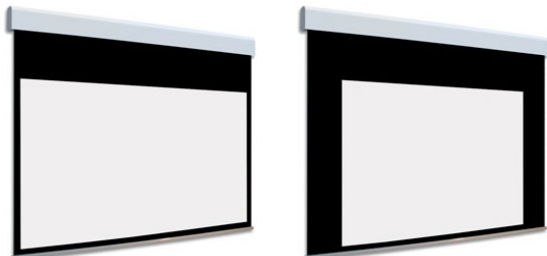

Inteligentna Elektronika

Ul. Raduńska 36A
83-333 Chmielno

Tel.: +48 730 90 60 90

E-mail: info@centrumprojekcji.pl

Nazwa

**Ekran Elektryczny Ścienne Sufitowy Z
Dwoma Powierzchniami Projekcyjnymi
Adeo BiFormat 350 3500 21:9 Vision White
Pro Reference White Grey**

Cena

11 600,00 zł

Producent

AdeoScreen

OPIS PRODUKTU

Ekran elektryczny BIFORMAT KOD PDUABIFORMAT-XXXXXNOB (Bez Czarnych Ramek)

Naścienny, elektryczny ekran z dwoma niezależnymi powierzchniami projekcyjnymi. Ekran bez czarnych ramek. Aluminiowa kaseca, zakończona bokami z utlenionego aluminium, malowana proszkowo na biało (połysk). Przedni wysuw materiału. Silnik montowany po prawej stronie. Powierzchnie projekcyjne wykonane z PVC bez kadmu, opatrzone certyfikatem trudnopalności. Zgodność z dyrektywami: niskonapięciowe, kompatybilność elektromagnetyczna, sprzęt radiowy, zużycie ekoprojektu, ROHS, przepisy dotyczące odpadów (WEEE) oraz bezpieczeństwo produktów. Zestaw do szybkiego montażu ściennego oraz sufitowego w komplecie. Dwa przełączniki naściennych w komplecie (tylko dla ekranów ze standardowymi silnikami). Nadajnik w komplecie (wersja ekranów z wbudowanym sterowaniem radiowym). Wielojęzyczna instrukcja obsługi w komplecie. Możliwość personalizacji rozmiaru i formatu na życzenie.

Konfiguracja standardowa produktu: silnik z prawej strony, biały aluminiowy obciążnik, wysuw materiału z przodu kasety. KOD OPIS RR Powierzchnia odwrotnie nawinięta (Reverse Roll) N/AS99 Kolor na życzenie (z palety RAL) WYCENA INDYWIDUALNA

CECHY PRODUKTU

Model/Seria

Adeo / BiFormat

Format Obszaru Roboczego

21:9

Rodzaj Płótna	Vision White Pro Reference White Grey
Czarna Ramka	Nie
Czarny Górny Pas	Nie
Długość Kasety (cm)	350
System Napinaczy Płótna	Nie
Strona Zasilania (Z Perspektywy Widza)	Dowolna
Sterowanie Ekranem	Pilot Przewodowy Ścienny
Wysuw Płótna Z Kasety	Przedni Lub Tylny