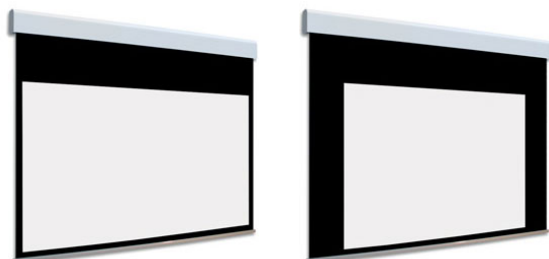

Inteligentna Elektronika

Ul. Raduńska 36A
83-333 Chmielno

Tel.: +48 730 90 60 90

E-mail: info@centrumprojekcji.pl

Nazwa

**Ekran Elektryczny Ścienne Sufitowy Z
Dwoma Powierzchniami Projekcyjnymi
Adeo BiFormat 350 3500 4:3 Vision White
Pro Reference White Grey**

Cena

11 600,00 zł

Producent

AdeoScreen

OPIS PRODUKTU

Ekran elektryczny BIFORMAT KOD PDUABIFORMAT-XXXXXNOB (Bez Czarnych Ramek)

Naścienny, elektryczny ekran z dwoma niezależnymi powierzchniami projekcyjnymi. Ekran bez czarnych ramek. Aluminiowa kaseca, zakończona bokami z utlenionego aluminium, malowana proszkowo na biało (połysk). Przedni wysuw materiału. Silnik montowany po prawej stronie. Powierzchnie projekcyjne wykonane z PVC bez kadmu, opatrzone certyfikatem trudnopalności. Zgodność z dyrektywami: niskonapięciowe, kompatybilność elektromagnetyczna, sprzęt radiowy, zużycie ekoprojektu, ROHS, przepisy dotyczące odpadów (WEEE) oraz bezpieczeństwo produktów. Zestaw do szybkiego montażu ściennego oraz sufitowego w komplecie. Dwa przełączniki naścienne w komplecie (tylko dla ekranów ze standardowymi silnikami). Nadajnik w komplecie (wersja ekranów z wbudowanym sterowaniem radiowym). Wielojęzyczna instrukcja obsługi w komplecie. Możliwość personalizacji rozmiaru i formatu na życzenie.

Konfiguracja standardowa produktu: silnik z prawej strony, biały aluminiowy obciążnik, wysuw materiału z przodu kasety. KOD OPIS RR Powierzchnia odwrotnie nawinięta (Reverse Roll) N/AS99 Kolor na życzenie (z palety RAL) WYCENA INDYWIDUALNA

CECHY PRODUKTU

Model/Seria

Adeo / BiFormat

Format Obszaru Roboczego

4:3

Rodzaj Płótna	Vision White Pro Reference White Grey
Czarna Ramka	Nie
Czarny Górny Pas	Nie
Długość Kasety (cm)	350
System Napinaczy Płótna	Nie
Strona Zasilania (Z Perspektywy Widza)	Dowolna
Sterowanie Ekranem	Pilot Przewodowy Ścienny
Wysuw Płótna Z Kasety	Przedni Lub Tylny