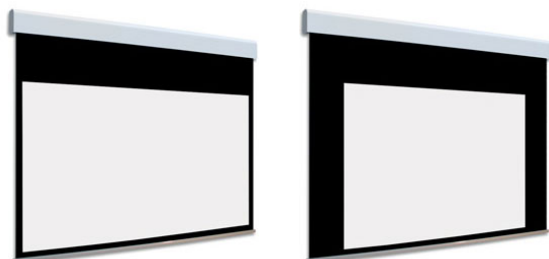

Inteligentna Elektronika

Ul. Raduńska 36A
83-333 Chmielno

Tel.: +48 730 90 60 90

E-mail: info@centrumprojekcji.pl

Nazwa

**Ekran Elektryczny Ściany Sufitowy Z
Dwoma Powierzchniami Projekcyjnymi
Adeo BiFormat B05 225 2250 16:10 Vision
White Pro Reference White Grey + Czarne
Ramki 5 cm 50 mm**

Cena

8 150,00 zł

Producent

AdeoScreen

OPIS PRODUKTU

Ekran elektryczny BIFORMAT KOD PDUABIFORMAT-XXXXXB05 (Czarne Ramki 50 mm)

Naścienny, elektryczny ekran z dwoma niezależnymi powierzchniami projekcyjnymi. Ekran z czarnymi ramkami 50 mm. Aluminiowa kasetka, zakończona bokami z utlenionego aluminium, malowana proszkowo na biało (połysk). Przedni wysuw materiału. Silnik montowany po prawej stronie. Powierzchnie projekcyjne wykonane z PVC bez kadmu opatrzone certyfikatem trudnopalności. Zgodność z dyrektywami: niskonapięciowe, kompatybilność elektromagnetyczna, sprzęt radiowy, zużycie ekoprojektu, ROHS, przepisy dotyczące odpadów (WEEE) oraz bezpieczeństwo produktów. Zestaw do szybkiego montażu ściennego oraz sufitowego w komplecie. Dwa przełączniki naściennych w komplecie (tylko dla ekranów ze standardowymi silnikami Nadajnik w komplecie (wersja ekranów z wbudowanym sterowaniem radiowym). Wielojęzyczna instrukcja obsługi w komplecie. Możliwość personalizacji rozmiaru i formatu na życzenie. Deco Print występuje bez czarnych ramek

Konfiguracja standardowa produktu: silnik z prawej strony, biały aluminiowy obciążnik, wysuw materiału z przodu kasetki. KOD OPIS RR Powierzchnia odwrotnie nawinięta (Reverse Roll) N/AS99
Kolor na życzenie (z palety RAL) WYCENA INDYWIDUALNA

CECHY PRODUKTU

Model/Seria

Adeo / BiFormat B05

Format Obszaru Roboczego	16:10
Rodzaj Płótna	Vision White Pro Reference White Grey
Czarna Ramka	Tak
Czarny Górny Pas	Opcja
Długość Kasety (cm)	225
System Napinaczy Płótna	Nie
Strona Zasilania (Z Perspektywy Widza)	Dowolna
Sterowanie Ekranem	Pilot Przewodowy Ścienny
Wysuw Płótna Z Kasety	Przedni Lub Tylny