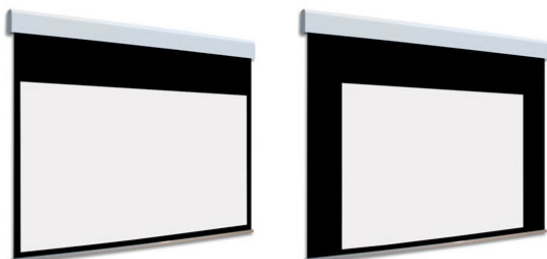

Inteligentna Elektronika

Ul. Raduńska 36A
83-333 Chmielno

Tel.: +48 730 90 60 90

E-mail: info@centrumprojekcji.pl

Nazwa

**Ekran Elektryczny Ściany Sufitowy Z
Dwoma Powierzchniami Projekcyjnymi
Adeo BiFormat B05 225 2250 16:9 Vision
White Pro Reference White Grey + Czarne
Ramki 5 cm 50 mm**

Cena

8 150,00 zł

Producent

AdeoScreen

OPIS PRODUKTU

Ekran elektryczny BIFORMAT KOD PDUABIFORMAT-XXXXXB05 (Czarne Ramki 50 mm)

Naścienny, elektryczny ekran z dwoma niezależnymi powierzchniami projekcyjnymi. Ekran z czarnymi ramkami 50 mm. Aluminiowa kasetka, zakończona bokami z utlenionego aluminium, malowana proszkowo na biało (połysk). Przedni wysuw materiału. Silnik montowany po prawej stronie. Powierzchnie projekcyjne wykonane z PVC bez kadmu opatrzone certyfikatem trudnopalności. Zgodność z dyrektywami: niskonapięciowe, kompatybilność elektromagnetyczna, sprzęt radiowy, zużycie ekoprojektu, ROHS, przepisy dotyczące odpadów (WEEE) oraz bezpieczeństwo produktów. Zestaw do szybkiego montażu ściennego oraz sufitowego w komplecie. Dwa przełączniki naścienne w komplecie (tylko dla ekranów ze standardowymi silnikami). Nadajnik w komplecie (wersja ekranów z wbudowanym sterowaniem radiowym). Wielojęzyczna instrukcja obsługi w komplecie. Możliwość personalizacji rozmiaru i formatu na życzenie. Deco Print występuje bez czarnych ramek

Konfiguracja standardowa produktu: silnik z prawej strony, biały aluminiowy obciążnik, wysuw materiału z przodu kasetki. KOD OPIS RR Powierzchnia odwrotnie nawinięta (Reverse Roll) N/AS99

Kolor na życzenie (z palety RAL)

WYCENA INDYWIDUALNA

CECHY PRODUKTU

Model/Seria

Adeo / BiFormat B05

Format Obszaru Roboczego

16:9

Rodzaj Płótna	Vision White Pro Reference White Grey
Czarna Ramka	Tak
Czarny Górny Pas	Opcja
Długość Kasety (cm)	225
System Napinaczy Płótna	Nie
Strona Zasilania (Z Perspektywy Widza)	Dowolna
Sterowanie Ekranem	Pilot Przewodowy Ścienny
Wysuw Płótna Z Kasety	Przedni Lub Tylny