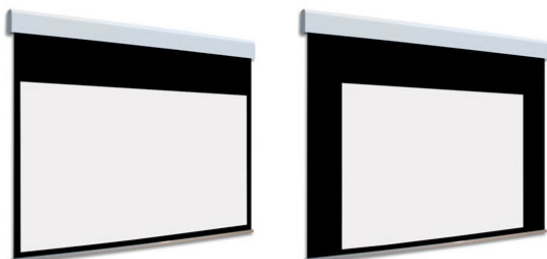

## Inteligentna Elektronika

Ul. Raduńska 36A  
83-333 Chmielno

Tel.: +48 730 90 60 90

E-mail: info@centrumprojekcji.pl

Nazwa

**Ekran Elektryczny Ścienne Sufitowy Z  
Dwoma Powierzchniami Projekcyjnymi  
Adeo BiFormat B05 225 2250 4:3 Vision  
White Pro Reference White Grey + Czarne  
Ramki 5 cm 50 mm**

## OPIS PRODUKTU

Ekran elektryczny BIFORMAT KOD PDUABIFORMAT-XXXXXB05 (Czarne Ramki 50 mm)

Naścienny, elektryczny ekran z dwoma niezależnymi powierzchniami projekcyjnymi. Ekran z czarnymi ramkami 50 mm. Aluminiowa kasetka, zakończona bokami z utlenionego aluminium, malowana proszkowo na biało (połysk). Przedni wysuw materiału. Silnik montowany po prawej stronie. Powierzchnie projekcyjne wykonane z PVC bez kadmu opatrzone certyfikatem trudnopalności. Zgodność z dyrektywami: niskonapięciowe, kompatybilność elektromagnetyczna, sprzęt radiowy, zużycie ekoprojektu, ROHS, przepisy dotyczące odpadów (WEEE) oraz bezpieczeństwo produktów. Zestaw do szybkiego montażu ściennego oraz sufitowego w komplecie. Dwa przełączniki naścienne w komplecie (tylko dla ekranów ze standardowymi silnikami). Nadajnik w komplecie (wersja ekranów z wbudowanym sterowaniem radiowym). Wielojęzyczna instrukcja obsługi w komplecie. Możliwość personalizacji rozmiaru i formatu na życzenie. Deco Print występuje bez czarnych ramek

Konfiguracja standardowa produktu: silnik z prawej strony, biały aluminiowy obciążnik, wysuw materiału z przodu kasetki. KOD OPIS RR Powierzchnia odwrotnie nawinięta (Reverse Roll) N/AS99

Kolor na życzenie (z palety RAL)