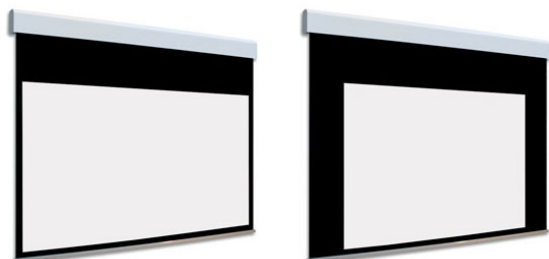

Inteligentna Elektronika

Ul. Raduńska 36A
83-333 Chmielno

Tel.: +48 730 90 60 90

E-mail: info@centrumprojekcji.pl

Nazwa

**Ekran Elektryczny Ściany Sufitowy Z
Dwoma Powierzchniami Projekcyjnymi
Adeo BiFormat B05 250 2500 16:9 Vision
White Pro Reference White Grey + Czarne
Ramki 5 cm 50 mm**

Cena

8 800,00 zł

Producent

AdeoScreen

OPIS PRODUKTU

Ekran elektryczny BIFORMAT KOD PDUABIFORMAT-XXXXXB05 (Czarne Ramki 50 mm)

Naścienny, elektryczny ekran z dwoma niezależnymi powierzchniami projekcyjnymi. Ekran z czarnymi ramkami 50 mm. Aluminiowa kasetka, zakończona bokami z utlenionego aluminium, malowana proszkowo na biało (połysk). Przedni wysuw materiału. Silnik montowany po prawej stronie. Powierzchnie projekcyjne wykonane z PVC bez kadmu opatrzone certyfikatem trudnopalności. Zgodność z dyrektywami: niskonapięciowe, kompatybilność elektromagnetyczna, sprzęt radiowy, zużycie ekoprojektu, ROHS, przepisy dotyczące odpadów (WEEE) oraz bezpieczeństwo produktów. Zestaw do szybkiego montażu ściennego oraz sufitowego w komplecie. Dwa przełączniki naścienne w komplecie (tylko dla ekranów ze standardowymi silnikami). Nadajnik w komplecie (wersja ekranów z wbudowanym sterowaniem radiowym). Wielojęzyczna instrukcja obsługi w komplecie. Możliwość personalizacji rozmiaru i formatu na życzenie. Deco Print występuje bez czarnych ramek

Konfiguracja standardowa produktu: silnik z prawej strony, biały aluminiowy obciążnik, wysuw materiału z przodu kasetki. KOD OPIS RR Powierzchnia odwrotnie nawinięta (Reverse Roll) N/AS99

Kolor na życzenie (z palety RAL)

WYCENA INDYWIDUALNA

CECHY PRODUKTU

Model/Seria

Adeo / BiFormat B05

Format Obszaru Roboczego

16:9

Rodzaj Płótna	Vision White Pro Reference White Grey
Czarna Ramka	Tak
Czarny Górny Pas	Opcja
Długość Kasety (cm)	250
System Napinaczy Płótna	Nie
Strona Zasilania (Z Perspektywy Widza)	Dowolna
Sterowanie Ekranem	Pilot Przewodowy Ścienny
Wysuw Płótna Z Kasety	Przedni Lub Tylny