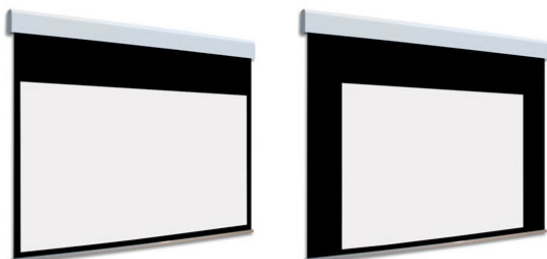

## Inteligentna Elektronika

Ul. Raduńska 36A  
83-333 Chmielno

Tel.: +48 730 90 60 90

E-mail: info@centrumprojekcji.pl

Nazwa

**Ekran Elektryczny Ściany Sufitowy Z  
Dwoma Powierzchniami Projekcyjnymi  
Adeo BiFormat B05 250 2500 21:9 Vision  
White Pro Reference White Grey + Czarne  
Ramki 5 cm 50 mm**

## OPIS PRODUKTU

Ekran elektryczny BIFORMATKOD PDUABIFORMAT-XXXXXB05 (Czarne Ramki 50 mm)

Naścienny, elektryczny ekran z dwoma niezależnymi powierzchniami projekcyjnymi. Ekran z czarnymi ramkami 50 mm. Aluminiowa kasetka, zakończona bokami z utlenionego aluminium, malowana proszkowo na biało (połysk). Przedni wysuw materiału. Silnik montowany po prawej stronie. Powierzchnie projekcyjne wykonane z PVC bez kadmu opatrzone certyfikatem trudnopalności. Zgodność z dyrektywami: niskonapięciowe, kompatybilność elektromagnetyczna, sprzęt radiowy, zużycie ekoprojektu, ROHS, przepisy dotyczące odpadów (WEEE) oraz bezpieczeństwo produktów. Zestaw do szybkiego montażu ściennego oraz sufitowego w komplecie. Dwa przełączniki naścienne w komplecie (tylko dla ekranów ze standardowymi silnikami). Nadajnik w komplecie (wersja ekranów z wbudowanym sterowaniem radiowym). Wielojęzyczna instrukcja obsługi w komplecie. Możliwość personalizacji rozmiaru i formatu na życzenie. Deco Print występuje bez czarnych ramek

Konfiguracja standardowa produktu: silnik z prawej strony, biały aluminiowy obciążnik, wysuw materiału z przodu kasetki. KOD OPIS RR Powierzchnia odwrotnie nawinięta (Reverse Roll) N/AS99

Kolor na życzenie (z palety RAL)