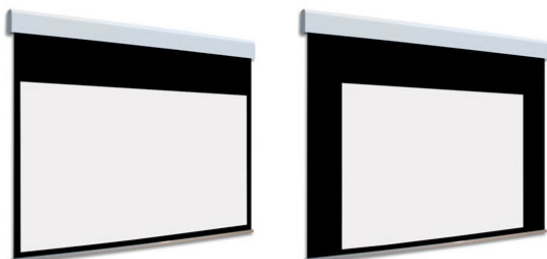

Inteligentna Elektronika

Ul. Raduńska 36A
83-333 Chmielno

Tel.: +48 730 90 60 90

E-mail: info@centrumprojekcji.pl

Nazwa

**Ekran Elektryczny Ściany Sufitowy Z
Dwoma Powierzchniami Projekcyjnymi
Adeo BiFormat B05 275 2750 21:9 Vision
White Pro Reference White Grey + Czarne
Ramki 5 cm 50 mm**

Cena

9 700,00 zł

Producent

AdeoScreen

OPIS PRODUKTU

Ekran elektryczny BIFORMAT KOD PDUABIFORMAT-XXXXXB05 (Czarne Ramki 50 mm)

Naścienny, elektryczny ekran z dwoma niezależnymi powierzchniami projekcyjnymi. Ekran z czarnymi ramkami 50 mm. Aluminiowa kasetka, zakończona bokami z utlenionego aluminium, malowana proszkowo na biało (połysk). Przedni wysuw materiału. Silnik montowany po prawej stronie. Powierzchnie projekcyjne wykonane z PVC bez kadmu opatrzone certyfikatem trudnopalności. Zgodność z dyrektywami: niskonapięciowe, kompatybilność elektromagnetyczna, sprzęt radiowy, zużycie ekoprojektu, ROHS, przepisy dotyczące odpadów (WEEE) oraz bezpieczeństwo produktów. Zestaw do szybkiego montażu ściennego oraz sufitowego w komplecie. Dwa przełączniki naścienne w komplecie (tylko dla ekranów ze standardowymi silnikami). Nadajnik w komplecie (wersja ekranów z wbudowanym sterowaniem radiowym). Wielojęzyczna instrukcja obsługi w komplecie. Możliwość personalizacji rozmiaru i formatu na życzenie. Deco Print występuje bez czarnych ramek

Konfiguracja standardowa produktu: silnik z prawej strony, biały aluminiowy obciążnik, wysuw materiału z przodu kasety. KOD OPIS RR Powierzchnia odwrotnie nawinięta (Reverse Roll) N/AS99

Kolor na życzenie (z palety RAL)

WYCENA INDYWIDUALNA

CECHY PRODUKTU

Model/Seria

Adeo / BiFormat B05

Format Obszaru Roboczego

21:9

Rodzaj Płótna	Vision White Pro Reference White Grey
Czarna Ramka	Tak
Czarny Górny Pas	Opcja
Długość Kasety (cm)	275
System Napinaczy Płótna	Nie
Strona Zasilania (Z Perspektywy Widza)	Dowolna
Sterowanie Ekranem	Pilot Przewodowy Ścienny
Wysuw Płótna Z Kasety	Przedni Lub Tylny