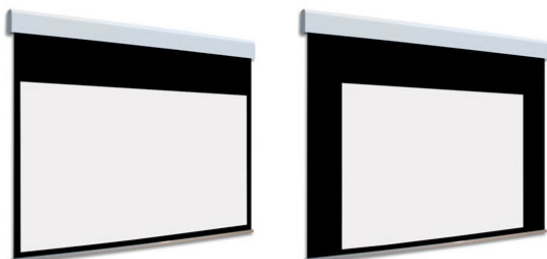

Inteligentna Elektronika

Ul. Raduńska 36A
83-333 Chmielno

Tel.: +48 730 90 60 90

E-mail: info@centrumprojekcji.pl

Nazwa

**Ekran Elektryczny Ściany Sufitowy Z
Dwoma Powierzchniami Projekcyjnymi
Adeo BiFormat B05 275 2750 4:3 Vision
White Pro Reference White Grey + Czarne
Ramki 5 cm 50 mm**

Cena

9 700,00 zł

Producent

AdeoScreen

OPIS PRODUKTU

Ekran elektryczny BIFORMAT KOD PDUABIFORMAT-XXXXXB05 (Czarne Ramki 50 mm)

Naścienny, elektryczny ekran z dwoma niezależnymi powierzchniami projekcyjnymi. Ekran z czarnymi ramkami 50 mm. Aluminiowa kasetka, zakończona bokami z utlenionego aluminium, malowana proszkowo na biało (połysk). Przedni wysuw materiału. Silnik montowany po prawej stronie. Powierzchnie projekcyjne wykonane z PVC bez kadmu opatrzone certyfikatem trudnopalności. Zgodność z dyrektywami: niskonapięciowe, kompatybilność elektromagnetyczna, sprzęt radiowy, zużycie ekoprojektu, ROHS, przepisy dotyczące odpadów (WEEE) oraz bezpieczeństwo produktów. Zestaw do szybkiego montażu ściennego oraz sufitowego w komplecie. Dwa przełączniki naściennych w komplecie (tylko dla ekranów ze standardowymi silnikami). Nadajnik w komplecie (wersja ekranów z wbudowanym sterowaniem radiowym). Wielojęzyczna instrukcja obsługi w komplecie. Możliwość personalizacji rozmiaru i formatu na życzenie. Deco Print występuje bez czarnych ramek

Konfiguracja standardowa produktu: silnik z prawej strony, biały aluminiowy obciążnik, wysuw materiału z przodu kasetki. KOD OPIS RR Powierzchnia odwrotnie nawinięta (Reverse Roll) N/AS99

Kolor na życzenie (z palety RAL)

WYCENA INDYWIDUALNA

CECHY PRODUKTU

Model/Seria

Adeo / BiFormat B05

Format Obszaru Roboczego

4:3

Rodzaj Płótna	Vision White Pro Reference White Grey
Czarna Ramka	Tak
Czarny Górny Pas	Opcja
Długość Kasety (cm)	275
System Napinaczy Płótna	Nie
Strona Zasilania (Z Perspektywy Widza)	Dowolna
Sterowanie Ekranem	Pilot Przewodowy Ścienny
Wysuw Płótna Z Kasety	Przedni Lub Tylny