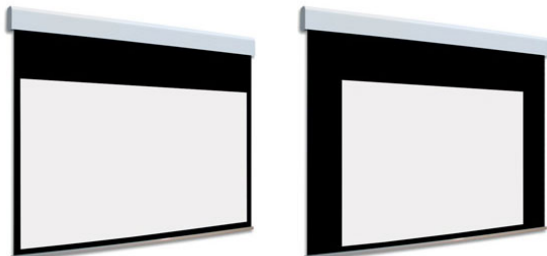

## Inteligentna Elektronika

Ul. Raduńska 36A  
83-333 Chmielno

Tel.: +48 730 90 60 90

E-mail: info@centrumprojekcji.pl

Nazwa

**Ekran Elektryczny Ścienne Sufitowy Z  
Dwoma Powierzchniami Projekcyjnymi  
Adeo BiFormat B05 300 3000 16:10 Vision  
White Pro Reference White Grey + Czarne  
Ramki 5 cm 50 mm**

## OPIS PRODUKTU

Ekran elektryczny BIFORMAT KOD PDUABIFORMAT-XXXXXB05 (Czarne Ramki 50 mm)  
Naścienny, elektryczny ekran z dwoma niezależnymi powierzchniami projekcyjnymi. Ekran z czarnymi ramkami 50 mm. Aluminiowa kasetka, zakończona bokami z utlenionego aluminium, malowana proszkowo na biało (połysk). Przedni wysuw materiału. Silnik montowany po prawej stronie. Powierzchnie projekcyjne wykonane z PVC bez kadmu opatrzone certyfikatem trudnopalności. Zgodność z dyrektywami: niskonapięciowe, kompatybilność elektromagnetyczna, sprzęt radiowy, zużycie ekoprojektu, ROHS, przepisy dotyczące odpadów (WEEE) oraz bezpieczeństwo produktów. Zestaw do szybkiego montażu ściennego oraz sufitowego w komplecie. Dwa przełączniki naściennego w komplecie (tylko dla ekranów ze standardowymi silnikami Nadajnik w komplecie (wersja ekranów z wbudowanym sterowaniem radiowym). Wielojęzyczna instrukcja obsługi w komplecie. Możliwość personalizacji rozmiaru i formatu na życzenie. Deco Print występuje bez czarnych ramek  
Konfiguracja standardowa produktu: silnik z prawej strony, biały aluminiowy obciążnik, wysuw materiału z przodu kasetki. KOD OPIS RR Powierzchnia odwrotnie nawinięta (Reverse Roll) N/AS99  
Kolor na życzenie (z palety RAL) WYCENA INDYWIDUALNA

## CECHY PRODUKTU

Model/Seria

**Adeo / BiFormat B05**

Format Obszaru Roboczego	<b>16:10</b>
Rodzaj Płótna	<b>Vision White Pro Reference White Grey</b>
Czarna Ramka	<b>Tak</b>
Czarny Górny Pas	<b>Opcja</b>
Długość Kasety (cm)	<b>300</b>
System Napinaczy Płótna	<b>Nie</b>
Strona Zasilania (Z Perspektywy Widza)	<b>Dowolna</b>
Sterowanie Ekranem	<b>Pilot Przewodowy Ścienny</b>
Wysuw Płótna Z Kasety	<b>Przedni Lub Tylny</b>