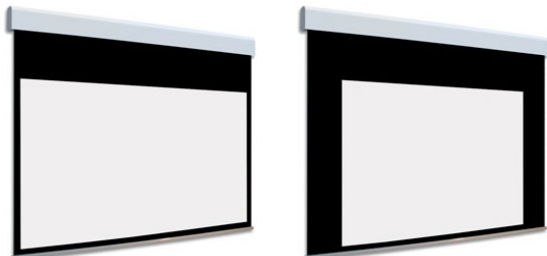

Inteligentna Elektronika

Ul. Raduńska 36A
83-333 Chmielno

Tel.: +48 730 90 60 90

E-mail: info@centrumprojekcji.pl

Nazwa

**Ekran Elektryczny Ścienne Sufitowy Z
Dwoma Powierzchniami Projekcyjnymi
Adeo BiFormat B05 300 3000 16:9 Vision
White Pro Reference White Grey + Czarne
Ramki 5 cm 50 mm**

Cena

10 700,00 zł

Producent

AdeoScreen

OPIS PRODUKTU

Ekran elektryczny BIFORMAT KOD PDUABIFORMAT-XXXXXB05 (Czarne Ramki 50 mm)

Naścienny, elektryczny ekran z dwoma niezależnymi powierzchniami projekcyjnymi. Ekran z czarnymi ramkami 50 mm. Aluminiowa kasetka, zakończona bokami z utlenionego aluminium, malowana proszkowo na biało (połysk). Przedni wysuw materiału. Silnik montowany po prawej stronie. Powierzchnie projekcyjne wykonane z PVC bez kadmu opatrzone certyfikatem trudnopalności. Zgodność z dyrektywami: niskonapięciowe, kompatybilność elektromagnetyczna, sprzęt radiowy, zużycie ekoprojektu, ROHS, przepisy dotyczące odpadów (WEEE) oraz bezpieczeństwo produktów. Zestaw do szybkiego montażu ściennego oraz sufitowego w komplecie. Dwa przełączniki naścienne w komplecie (tylko dla ekranów ze standardowymi silnikami). Nadajnik w komplecie (wersja ekranów z wbudowanym sterowaniem radiowym). Wielojęzyczna instrukcja obsługi w komplecie. Możliwość personalizacji rozmiaru i formatu na życzenie. Deco Print występuje bez czarnych ramek

Konfiguracja standardowa produktu: silnik z prawej strony, biały aluminiowy obciążnik, wysuw materiału z przodu kasetki. KOD OPIS RR Powierzchnia odwrotnie nawinięta (Reverse Roll) N/AS99

Kolor na życzenie (z palety RAL)

WYCENA INDYWIDUALNA

CECHY PRODUKTU

Model/Seria

Adeo / BiFormat B05

Format Obszaru Roboczego

16:9

Rodzaj Płótna	Vision White Pro Reference White Grey
Czarna Ramka	Tak
Czarny Górny Pas	Opcja
Długość Kasety (cm)	300
System Napinaczy Płótna	Nie
Strona Zasilania (Z Perspektywy Widza)	Dowolna
Sterowanie Ekranem	Pilot Przewodowy Ścienny
Wysuw Płótna Z Kasety	Przedni Lub Tylny