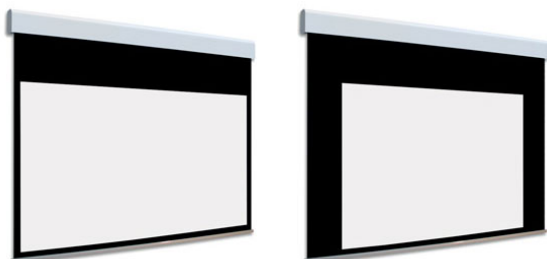

Inteligentna Elektronika

Ul. Raduńska 36A
83-333 Chmielno

Tel.: +48 730 90 60 90

E-mail: info@centrumprojekcji.pl

Nazwa

**Ekran Elektryczny Ścienne Sufitowy Z
Dwoma Powierzchniami Projekcyjnymi
Adeo BiFormat B05 325 3250 16:10 Vision
White Pro Reference White Grey + Czarne
Ramki 5 cm 50 mm**

Cena

11 600,00 zł

Producent

AdeoScreen

OPIS PRODUKTU

Ekran elektryczny BIFORMAT KOD PDUABIFORMAT-XXXXXB05 (Czarne Ramki 50 mm)
Naścienny, elektryczny ekran z dwoma niezależnymi powierzchniami projekcyjnymi. Ekran z czarnymi ramkami 50 mm. Aluminiowa kasetka, zakończona bokami z utlenionego aluminium, malowana proszkowo na biało (połysk). Przedni wysuw materiału. Silnik montowany po prawej stronie. Powierzchnie projekcyjne wykonane z PVC bez kadmu opatrzone certyfikatem trudnopalności. Zgodność z dyrektywami: niskonapięciowe, kompatybilność elektromagnetyczna, sprzęt radiowy, zużycie ekoprojektu, ROHS, przepisy dotyczące odpadów (WEEE) oraz bezpieczeństwo produktów. Zestaw do szybkiego montażu ściennego oraz sufitowego w komplecie. Dwa przełączniki naściennego w komplecie (tylko dla ekranów ze standardowymi silnikami Nadajnik w komplecie (wersja ekranów z wbudowanym sterowaniem radiowym). Wielojęzyczna instrukcja obsługi w komplecie. Możliwość personalizacji rozmiaru i formatu na życzenie. Deco Print występuje bez czarnych ramek
Konfiguracja standardowa produktu: silnik z prawej strony, biały aluminiowy obciążnik, wysuw materiału z przodu kasetki. KOD OPIS RR Powierzchnia odwrotnie nawinięta (Reverse Roll) N/AS99
Kolor na życzenie (z palety RAL) WYCENA INDYWIDUALNA

CECHY PRODUKTU

Model/Seria

Adeo / BiFormat B05

Format Obszaru Roboczego	16:10
Rodzaj Płótna	Vision White Pro Reference White Grey
Czarna Ramka	Tak
Czarny Górny Pas	Opcja
Długość Kasety (cm)	325
System Napinaczy Płótna	Nie
Strona Zasilania (Z Perspektywy Widza)	Dowolna
Sterowanie Ekranem	Pilot Przewodowy Ścienny
Wysuw Płótna Z Kasety	Przedni Lub Tylny