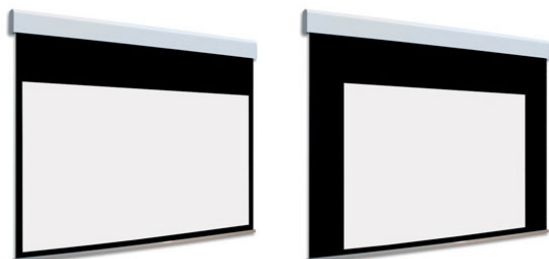

Inteligentna Elektronika

Ul. Raduńska 36A
83-333 Chmielno

Tel.: +48 730 90 60 90

E-mail: info@centrumprojekcji.pl

Nazwa

**Ekran Elektryczny Ścienne Sufitowy Z
Dwoma Powierzchniami Projekcyjnymi
Adeo BiFormat B05 325 3250 16:10 Vision
White Pro Reference White Grey + Czarne
Ramki 5 cm 50 mm**

Cena

11 600,00 zł

Producent

AdeoScreen

OPIS PRODUKTU

Ekran elektryczny BIFORMAT KOD PDUABIFORMAT-XXXXXB05 (Czarne Ramki 50 mm)
Naścienny, elektryczny ekran z dwoma niezależnymi powierzchniami projekcyjnymi. Ekran z czarnymi ramkami 50 mm. Aluminiowa kasetka, zakończona bokami z utlenionego aluminium, malowana proszkowo na biało (połysk). Przedni wysuw materiału. Silnik montowany po prawej stronie. Powierzchnie projekcyjne wykonane z PVC bez kadmu opatrzone certyfikatem trudnopalności. Zgodność z dyrektywami: niskonapięciowe, kompatybilność elektromagnetyczna, sprzęt radiowy, zużycie ekoprojektu, ROHS, przepisy dotyczące odpadów (WEEE) oraz bezpieczeństwo produktów. Zestaw do szybkiego montażu ściennego oraz sufitowego w komplecie. Dwa przełączniki naściennego w komplecie (tylko dla ekranów ze standardowymi silnikami Nadajnik w komplecie (wersja ekranów z wbudowanym sterowaniem radiowym). Wielojęzyczna instrukcja obsługi w komplecie. Możliwość personalizacji rozmiaru i formatu na życzenie. Deco Print występuje bez czarnych ramek
Konfiguracja standardowa produktu: silnik z prawej strony, biały aluminiowy obciążnik, wysuw materiału z przodu kasetki. KOD OPIS RR Powierzchnia odwrotnie nawinięta (Reverse Roll) N/AS99
Kolor na życzenie (z palety RAL) WYCENA INDYWIDUALNA

CECHY PRODUKTU

Model/Seria

Adeo / BiFormat B05

Format Obszaru Roboczego	16:10
Rodzaj Płótna	Vision White Pro Reference White Grey
Czarna Ramka	Tak
Czarny Górny Pas	Opcja
Długość Kasety (cm)	325
System Napinaczy Płótna	Nie
Strona Zasilania (Z Perspektywy Widza)	Dowolna
Sterowanie Ekranem	Pilot Przewodowy Ścienny
Wysuw Płótna Z Kasety	Przedni Lub Tylny