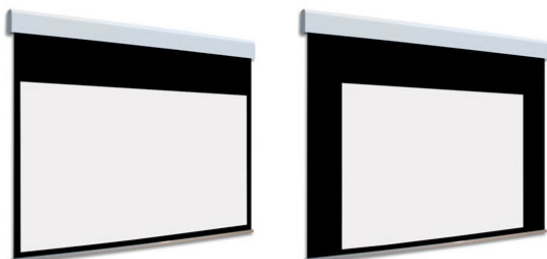

## Inteligentna Elektronika

Ul. Raduńska 36A  
83-333 Chmielno

Tel.: +48 730 90 60 90

E-mail: info@centrumprojekcji.pl

Nazwa

**Ekran Elektryczny Ściany Sufitowy Z  
Dwoma Powierzchniami Projekcyjnymi  
Adeo BiFormat B05 325 3250 1:1 Vision  
White Pro Reference White Grey + Czarne  
Ramki 5 cm 50 mm**

## OPIS PRODUKTU

Ekran elektryczny BIFORMAT KOD PDUABIFORMAT-XXXXXB05 (Czarne Ramki 50 mm)

Naścienny, elektryczny ekran z dwoma niezależnymi powierzchniami projekcyjnymi. Ekran z czarnymi ramkami 50 mm. Aluminiowa kasetka, zakończona bokami z utlenionego aluminium, malowana proszkowo na biało (połysk). Przedni wysuw materiału. Silnik montowany po prawej stronie. Powierzchnie projekcyjne wykonane z PVC bez kadmu opatrzone certyfikatem trudnopalności. Zgodność z dyrektywami: niskonapięciowe, kompatybilność elektromagnetyczna, sprzęt radiowy, zużycie ekoprojektu, ROHS, przepisy dotyczące odpadów (WEEE) oraz bezpieczeństwo produktów. Zestaw do szybkiego montażu ściennego oraz sufitowego w komplecie. Dwa przełączniki naścienne w komplecie (tylko dla ekranów ze standardowymi silnikami). Nadajnik w komplecie (wersja ekranów z wbudowanym sterowaniem radiowym). Wielojęzyczna instrukcja obsługi w komplecie. Możliwość personalizacji rozmiaru i formatu na życzenie. Deco Print występuje bez czarnych ramek

Konfiguracja standardowa produktu: silnik z prawej strony, biały aluminiowy obciążnik, wysuw materiału z przodu kasetki. KOD OPIS RR Powierzchnia odwrotnie nawinięta (Reverse Roll) N/AS99

Kolor na życzenie (z palety RAL)