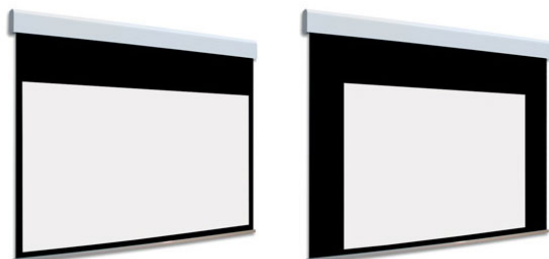

Inteligentna Elektronika

Ul. Raduńska 36A
83-333 Chmielno

Tel.: +48 730 90 60 90

E-mail: info@centrumprojekcji.pl

Nazwa

**Ekran Elektryczny Ściany Sufitowy Z
Dwoma Powierzchniami Projekcyjnymi
Adeo BiFormat B05 325 3250 21:9 Vision
White Pro Reference White Grey + Czarne
Ramki 5 cm 50 mm**

Cena

11 600,00 zł

Producent

AdeoScreen

OPIS PRODUKTU

Ekran elektryczny BIFORMATKOD PDUABIFORMAT-XXXXXB05 (Czarne Ramki 50 mm)

Naścienny, elektryczny ekran z dwoma niezależnymi powierzchniami projekcyjnymi. Ekran z czarnymi ramkami 50 mm. Aluminiowa kasetka, zakończona bokami z utlenionego aluminium, malowana proszkowo na biało (połysk). Przedni wysuw materiału. Silnik montowany po prawej stronie. Powierzchnie projekcyjne wykonane z PVC bez kadmu opatrzone certyfikatem trudnopalności. Zgodność z dyrektywami: niskonapięciowe, kompatybilność elektromagnetyczna, sprzęt radiowy, zużycie ekoprojektu, ROHS, przepisy dotyczące odpadów (WEEE) oraz bezpieczeństwo produktów. Zestaw do szybkiego montażu ściennego oraz sufitowego w komplecie. Dwa przełączniki naścienne w komplecie (tylko dla ekranów ze standardowymi silnikami). Nadajnik w komplecie (wersja ekranów z wbudowanym sterowaniem radiowym). Wielojęzyczna instrukcja obsługi w komplecie. Możliwość personalizacji rozmiaru i formatu na życzenie. Deco Print występuje bez czarnych ramek

Konfiguracja standardowa produktu: silnik z prawej strony, biały aluminiowy obciążnik, wysuw materiału z przodu kasetki. KOD OPIS RR Powierzchnia odwrotnie nawinięta (Reverse Roll) N/AS99

Kolor na życzenie (z palety RAL)

WYCENA INDYWIDUALNA

CECHY PRODUKTU

Model/Seria

Adeo / BiFormat B05

Format Obszaru Roboczego

21:9

Rodzaj Płótna	Vision White Pro Reference White Grey
Czarna Ramka	Tak
Czarny Górny Pas	Opcja
Długość Kasety (cm)	325
System Napinaczy Płótna	Nie
Strona Zasilania (Z Perspektywy Widza)	Dowolna
Sterowanie Ekranem	Pilot Przewodowy Ścienny
Wysuw Płótna Z Kasety	Przedni Lub Tylny