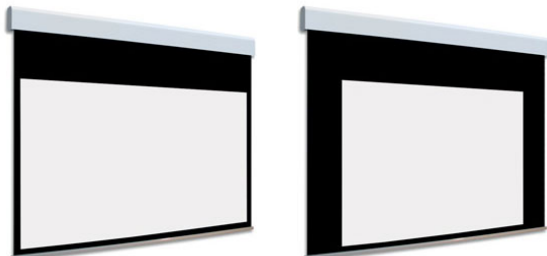

Inteligentna Elektronika

Ul. Raduńska 36A
83-333 Chmielno

Tel.: +48 730 90 60 90

E-mail: info@centrumprojekcji.pl

Nazwa

**Ekran Elektryczny Ścienne Sufitowy Z
Dwoma Powierzchniami Projekcyjnymi
Adeo BiFormat B05 350 3500 16:10 Vision
White Pro Reference White Grey + Czarne
Ramki 5 cm 50 mm**

Cena

12 600,00 zł

Producent

AdeoScreen

OPIS PRODUKTU

Ekran elektryczny BIFORMAT KOD PDUABIFORMAT-XXXXXB05 (Czarne Ramki 50 mm)
Naścienny, elektryczny ekran z dwoma niezależnymi powierzchniami projekcyjnymi. Ekran z czarnymi ramkami 50 mm. Aluminiowa kasetka, zakończona bokami z utlenionego aluminium, malowana proszkowo na biało (połysk). Przedni wysuw materiału. Silnik montowany po prawej stronie. Powierzchnie projekcyjne wykonane z PVC bez kadmu opatrzone certyfikatem trudnopalności. Zgodność z dyrektywami: niskonapięciowe, kompatybilność elektromagnetyczna, sprzęt radiowy, zużycie ekoprojektu, ROHS, przepisy dotyczące odpadów (WEEE) oraz bezpieczeństwo produktów. Zestaw do szybkiego montażu ściennego oraz sufitowego w komplecie. Dwa przełączniki naściennne w komplecie (tylko dla ekranów ze standardowymi silnikami Nadajnik w komplecie (wersja ekranów z wbudowanym sterowaniem radiowym). Wielojęzyczna instrukcja obsługi w komplecie. Możliwość personalizacji rozmiaru i formatu na życzenie. Deco Print występuje bez czarnych ramek
Konfiguracja standardowa produktu: silnik z prawej strony, biały aluminiowy obciążnik, wysuw materiału z przodu kasetki. KOD OPIS RR Powierzchnia odwrotnie nawinięta (Reverse Roll) N/AS99
Kolor na życzenie (z palety RAL) WYCENA INDYWIDUALNA

CECHY PRODUKTU

Model/Seria

Adeo / BiFormat B05

Format Obszaru Roboczego	16:10
Rodzaj Płótna	Vision White Pro Reference White Grey
Czarna Ramka	Tak
Czarny Górny Pas	Opcja
Długość Kasety (cm)	350
System Napinaczy Płótna	Nie
Strona Zasilania (Z Perspektywy Widza)	Dowolna
Sterowanie Ekranem	Pilot Przewodowy Ścienny
Wysuw Płótna Z Kasety	Przedni Lub Tylny