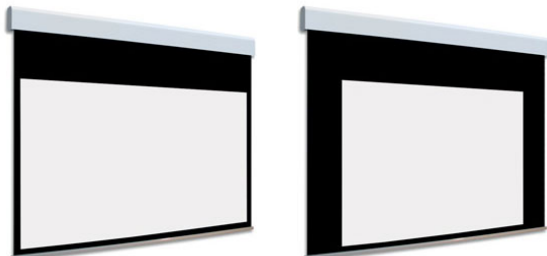

Inteligentna Elektronika

Ul. Raduńska 36A
83-333 Chmielno

Tel.: +48 730 90 60 90

E-mail: info@centrumprojekcji.pl

Nazwa

**Ekran Elektryczny Ściany Sufitowy Z
Dwoma Powierzchniami Projekcyjnymi
Adeo BiFormat B05 350 3500 1:1 Vision
White Pro Reference White Grey + Czarne
Ramki 5 cm 50 mm**

Cena

12 600,00 zł

Producent

AdeoScreen

OPIS PRODUKTU

Ekran elektryczny BIFORMAT KOD PDUABIFORMAT-XXXXXB05 (Czarne Ramki 50 mm)

Naścienny, elektryczny ekran z dwoma niezależnymi powierzchniami projekcyjnymi. Ekran z czarnymi ramkami 50 mm. Aluminiowa kasetka, zakończona bokami z utlenionego aluminium, malowana proszkowo na biało (połysk). Przedni wysuw materiału. Silnik montowany po prawej stronie. Powierzchnie projekcyjne wykonane z PVC bez kadmu opatrzone certyfikatem trudnopalności. Zgodność z dyrektywami: niskonapięciowe, kompatybilność elektromagnetyczna, sprzęt radiowy, zużycie ekoprojektu, ROHS, przepisy dotyczące odpadów (WEEE) oraz bezpieczeństwo produktów. Zestaw do szybkiego montażu ściennego oraz sufitowego w komplecie. Dwa przełączniki naścienne w komplecie (tylko dla ekranów ze standardowymi silnikami). Nadajnik w komplecie (wersja ekranów z wbudowanym sterowaniem radiowym). Wielojęzyczna instrukcja obsługi w komplecie. Możliwość personalizacji rozmiaru i formatu na życzenie. Deco Print występuje bez czarnych ramek

Konfiguracja standardowa produktu: silnik z prawej strony, biały aluminiowy obciążnik, wysuw materiału z przodu kasetki. KOD OPIS RR Powierzchnia odwrotnie nawinięta (Reverse Roll) N/AS99

Kolor na życzenie (z palety RAL)

WYCENA INDYWIDUALNA

CECHY PRODUKTU

Model/Seria

Adeo / BiFormat B05

Format Obszaru Roboczego

1:1

Rodzaj Płótna	Vision White Pro Reference White Grey
Czarna Ramka	Tak
Czarny Górny Pas	Opcja
Długość Kasety (cm)	350
System Napinaczy Płótna	Nie
Strona Zasilania (Z Perspektywy Widza)	Dowolna
Sterowanie Ekranem	Pilot Przewodowy Ścienny
Wysuw Płótna Z Kasety	Przedni Lub Tylny