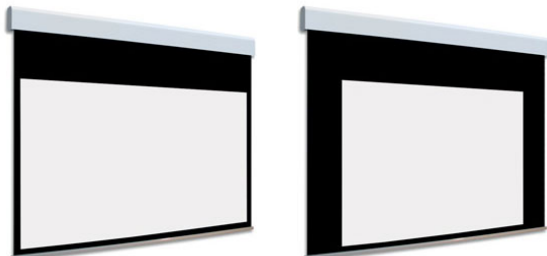

## Inteligentna Elektronika

Ul. Raduńska 36A  
83-333 Chmielno

Tel.: +48 730 90 60 90

E-mail: info@centrumprojekcji.pl

Nazwa

**Ekran Elektryczny Ściany Sufitowy Z  
Dwoma Powierzchniami Projekcyjnymi  
Adeo BiFormat B05 350 3500 21:9 Vision  
White Pro Reference White Grey + Czarne  
Ramki 5 cm 50 mm**

## OPIS PRODUKTU

Ekran elektryczny BIFORMAT KOD PDUABIFORMAT-XXXXXB05 (Czarne Ramki 50 mm)

Naścienny, elektryczny ekran z dwoma niezależnymi powierzchniami projekcyjnymi. Ekran z czarnymi ramkami 50 mm. Aluminiowa kasetka, zakończona bokami z utlenionego aluminium, malowana proszkowo na biało (połysk). Przedni wysuw materiału. Silnik montowany po prawej stronie. Powierzchnie projekcyjne wykonane z PVC bez kadmu opatrzone certyfikatem trudnopalności. Zgodność z dyrektywami: niskonapięciowe, kompatybilność elektromagnetyczna, sprzęt radiowy, zużycie ekoprojektu, ROHS, przepisy dotyczące odpadów (WEEE) oraz bezpieczeństwo produktów. Zestaw do szybkiego montażu ściennego oraz sufitowego w komplecie. Dwa przełączniki naścienne w komplecie (tylko dla ekranów ze standardowymi silnikami). Nadajnik w komplecie (wersja ekranów z wbudowanym sterowaniem radiowym). Wielojęzyczna instrukcja obsługi w komplecie. Możliwość personalizacji rozmiaru i formatu na życzenie. Deco Print występuje bez czarnych ramek

Konfiguracja standardowa produktu: silnik z prawej strony, biały aluminiowy obciążnik, wysuw materiału z przodu kasetki. KOD OPIS RR Powierzchnia odwrotnie nawinięta (Reverse Roll) N/AS99

Kolor na życzenie (z palety RAL)