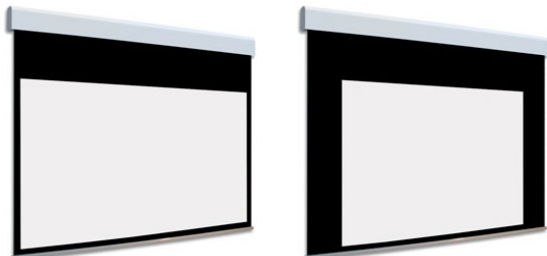

Inteligentna Elektronika

Ul. Raduńska 36A
83-333 Chmielno

Tel.: +48 730 90 60 90

E-mail: info@centrumprojekcji.pl

Nazwa

**Ekran Elektryczny Ścienne Sufitowy Z
Dwoma Powierzchniami Projekcyjnymi
Adeo BiFormat B07 225 2250 16:10 Vision
White Pro Reference White Grey + Czarne
Ramki 7 cm 70 mm**

Cena

8 150,00 zł

Producent

AdeoScreen

OPIS PRODUKTU

Ekran elektryczny BIFORMAT KOD PDUABIFORMAT-XXXXXB07 (Czarne Ramki 70 mm)

Naścienny, elektryczny ekran z dwoma niezależnymi powierzchniami projekcyjnymi. Ekran z czarnymi ramkami 70 mm. Aluminiowa kasetka, zakończona bokami z utlenionego aluminium, malowana proszkowo na biało (połysk). Przedni wysuw materiału. Silnik montowany po prawej stronie. Powierzchnie projekcyjne wykonane z PVC bez kadmu, opatrzone certyfikatem trudnopalności. Zgodność z dyrektywami: niskonapięciowe, kompatybilność elektromagnetyczna, sprzęt radiowy, zużycie ekoprojektu, ROHS, przepisy dotyczące odpadów (WEEE) oraz bezpieczeństwo produktów. Zestaw do szybkiego montażu ściennego oraz sufitowego w komplecie. Dwa przełączniki naściennego w komplecie (tylko dla ekranów ze standardowymi silnikami Nadajnik w komplecie (wersja ekranów z wbudowanym sterowaniem radiowym). Wielojęzyczna instrukcja obsługi w komplecie. Możliwość personalizacji rozmiaru i formatu na życzenie. Deco Print występuje bez czarnych ramek.

Konfiguracja standardowa produktu: silnik z prawej strony, biały aluminiowy obciążnik, wysuw materiału z przodu kasetki. KOD OPIS RR Powierzchnia odwrotnie nawinięta (Reverse Roll) N/AS99
Kolor na życzenie (z palety RAL) WYCENA INDYWIDUALNA

CECHY PRODUKTU

Model/Seria

Adeo / BiFormat B07

Format Obszaru Roboczego	16:10
Rodzaj Płótna	Vision White Pro Reference White Grey
Czarna Ramka	Tak
Czarny Górny Pas	Opcja
Długość Kasety (cm)	225
System Napinaczy Płótna	Nie
Strona Zasilania (Z Perspektywy Widza)	Dowolna
Sterowanie Ekranem	Pilot Przewodowy Ścienny
Wysuw Płótna Z Kasety	Przedni Lub Tylny