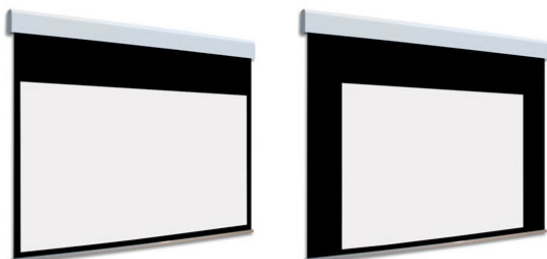

Inteligentna Elektronika

Ul. Raduńska 36A
83-333 Chmielno

Tel.: +48 730 90 60 90

E-mail: info@centrumprojekcji.pl

Nazwa

**Ekran Elektryczny Ściany Sufitowy Z
Dwoma Powierzchniami Projekcyjnymi
Adeo BiFormat B07 225 2250 21:9 Vision
White Pro Reference White Grey + Czarne
Ramki 7 cm 70 mm**

Cena

8 150,00 zł

Producent

AdeoScreen

OPIS PRODUKTU

Ekran elektryczny BIFORMAT KOD PDUABIFORMAT-XXXXXB07 (Czarne Ramki 70 mm)

Naścienny, elektryczny ekran z dwoma niezależnymi powierzchniami projekcyjnymi. Ekran z czarnymi ramkami 70 mm. Aluminiowa kasetka, zakończona bokami z utlenionego aluminium, malowana proszkowo na biało (połysk). Przedni wysuw materiału. Silnik montowany po prawej stronie. Powierzchnie projekcyjne wykonane z PVC bez kadmu, opatrzone certyfikatem trudnopalności. Zgodność z dyrektywami: niskonapięciowe, kompatybilność elektromagnetyczna, sprzęt radiowy, zużycie ekoprojektu, ROHS, przepisy dotyczące odpadów (WEEE) oraz bezpieczeństwo produktów. Zestaw do szybkiego montażu ściennego oraz sufitowego w komplecie. Dwa przełączniki naścienne w komplecie (tylko dla ekranów ze standardowymi silnikami). Nadajnik w komplecie (wersja ekranów z wbudowanym sterowaniem radiowym). Wielojęzyczna instrukcja obsługi w komplecie. Możliwość personalizacji rozmiaru i formatu na życzenie. Deco Print występuje bez czarnych ramek.

Konfiguracja standardowa produktu: silnik z prawej strony, biały aluminiowy obciążnik, wysuw materiału z przodu kasetki. KOD OPIS RR Powierzchnia odwrotnie nawinięta (Reverse Roll) N/AS99

Kolor na życzenie (z palety RAL)

WYCENA INDYWIDUALNA

CECHY PRODUKTU

Model/Seria

Adeo / BiFormat B07

Format Obszaru Roboczego

21:9

Rodzaj Płótna	Vision White Pro Reference White Grey
Czarna Ramka	Tak
Czarny Górny Pas	Opcja
Długość Kasety (cm)	225
System Napinaczy Płótna	Nie
Strona Zasilania (Z Perspektywy Widza)	Dowolna
Sterowanie Ekranem	Pilot Przewodowy Ścienny
Wysuw Płótna Z Kasety	Przedni Lub Tylny