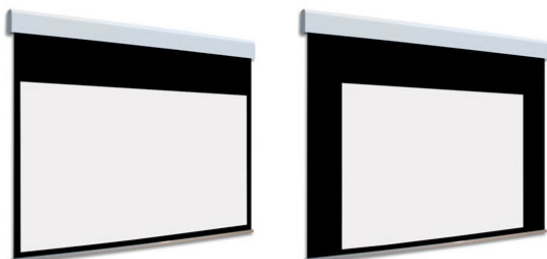

Inteligentna Elektronika

Ul. Raduńska 36A
83-333 Chmielno

Tel.: +48 730 90 60 90

E-mail: info@centrumprojekcji.pl

Nazwa

**Ekran Elektryczny Ściany Sufitowy Z
Dwoma Powierzchniami Projekcyjnymi
Adeo BiFormat B07 250 2500 1:1 Vision
White Pro Reference White Grey + Czarne
Ramki 7 cm 70 mm**

Cena

8 800,00 zł

Producent

AdeoScreen

OPIS PRODUKTU

Ekran elektryczny BIFORMAT KOD PDUABIFORMAT-XXXXXB07 (Czarne Ramki 70 mm)

Naścienny, elektryczny ekran z dwoma niezależnymi powierzchniami projekcyjnymi. Ekran z czarnymi ramkami 70 mm. Aluminiowa kasetka, zakończona bokami z utlenionego aluminium, malowana proszkowo na biało (połysk). Przedni wysuw materiału. Silnik montowany po prawej stronie. Powierzchnie projekcyjne wykonane z PVC bez kadmu, opatrzone certyfikatem trudnopalności. Zgodność z dyrektywami: niskonapięciowe, kompatybilność elektromagnetyczna, sprzęt radiowy, zużycie ekoprojektu, ROHS, przepisy dotyczące odpadów (WEEE) oraz bezpieczeństwo produktów. Zestaw do szybkiego montażu ściennego oraz sufitowego w komplecie. Dwa przełączniki naściennych w komplecie (tylko dla ekranów ze standardowymi silnikami). Nadajnik w komplecie (wersja ekranów z wbudowanym sterowaniem radiowym). Wielojęzyczna instrukcja obsługi w komplecie. Możliwość personalizacji rozmiaru i formatu na życzenie. Deco Print występuje bez czarnych ramek.

Konfiguracja standardowa produktu: silnik z prawej strony, biały aluminiowy obciążnik, wysuw materiału z przodu kasetki. KOD OPIS RR Powierzchnia odwrotnie nawinięta (Reverse Roll) N/AS99

Kolor na życzenie (z palety RAL)

WYCENA INDYWIDUALNA

CECHY PRODUKTU

Model/Seria

Adeo / BiFormat B07

Format Obszaru Roboczego

1:1

Rodzaj Płótna	Vision White Pro Reference White Grey
Czarna Ramka	Tak
Czarny Górny Pas	Opcja
Długość Kasety (cm)	250
System Napinaczy Płótna	Nie
Strona Zasilania (Z Perspektywy Widza)	Dowolna
Sterowanie Ekranem	Pilot Przewodowy Ścienny
Wysuw Płótna Z Kasety	Przedni Lub Tylny