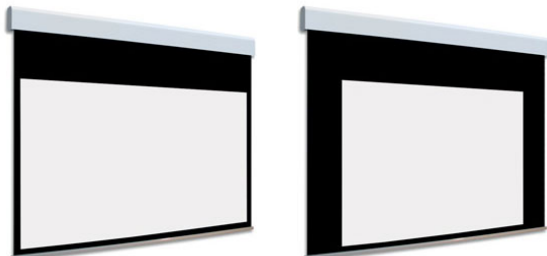

Inteligentna Elektronika

Ul. Raduńska 36A
83-333 Chmielno

Tel.: +48 730 90 60 90

E-mail: info@centrumprojekcji.pl

Nazwa

**Ekran Elektryczny Ścienne Sufitowy Z
Dwoma Powierzchniami Projekcyjnymi
Adeo BiFormat B07 275 2750 16:10 Vision
White Pro Reference White Grey + Czarne
Ramki 7 cm 70 mm**

Cena

9 700,00 zł

Producent

AdeoScreen

OPIS PRODUKTU

Ekran elektryczny BIFORMAT KOD PDUABIFORMAT-XXXXXB07 (Czarne Ramki 70 mm)

Naścienny, elektryczny ekran z dwoma niezależnymi powierzchniami projekcyjnymi. Ekran z czarnymi ramkami 70 mm. Aluminiowa kasetka, zakończona bokami z utlenionego aluminium, malowana proszkowo na biało (połysk). Przedni wysuw materiału. Silnik montowany po prawej stronie. Powierzchnie projekcyjne wykonane z PVC bez kadmu, opatrzone certyfikatem trudnopalności. Zgodność z dyrektywami: niskonapięciowe, kompatybilność elektromagnetyczna, sprzęt radiowy, zużycie ekoprojektu, ROHS, przepisy dotyczące odpadów (WEEE) oraz bezpieczeństwo produktów. Zestaw do szybkiego montażu ściennego oraz sufitowego w komplecie. Dwa przełączniki naściennego w komplecie (tylko dla ekranów ze standardowymi silnikami). Nadajnik w komplecie (wersja ekranów z wbudowanym sterowaniem radiowym). Wielojęzyczna instrukcja obsługi w komplecie. Możliwość personalizacji rozmiaru i formatu na życzenie. Deco Print występuje bez czarnych ramek.

Konfiguracja standardowa produktu: silnik z prawej strony, biały aluminiowy obciążnik, wysuw materiału z przodu kasetki. KOD OPIS RR Powierzchnia odwrotnie nawinięta (Reverse Roll) N/AS99
Kolor na życzenie (z palety RAL) WYCENA INDYWIDUALNA

CECHY PRODUKTU

Model/Seria

Adeo / BiFormat B07

Format Obszaru Roboczego	16:10
Rodzaj Płótna	Vision White Pro Reference White Grey
Czarna Ramka	Tak
Czarny Górny Pas	Opcja
Długość Kasety (cm)	275
System Napinaczy Płótna	Nie
Strona Zasilania (Z Perspektywy Widza)	Dowolna
Sterowanie Ekranem	Pilot Przewodowy Ścienny
Wysuw Płótna Z Kasety	Przedni Lub Tylny