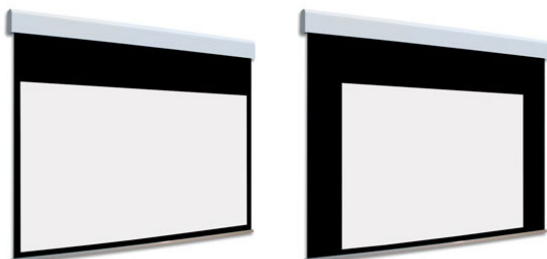

## Inteligentna Elektronika

Ul. Raduńska 36A  
83-333 Chmielno

Tel.: +48 730 90 60 90

E-mail: info@centrumprojekcji.pl

Nazwa

**Ekran Elektryczny Ściany Sufitowy Z  
Dwoma Powierzchniami Projekcyjnymi  
Adeo BiFormat B07 275 2750 21:9 Vision  
White Pro Reference White Grey + Czarne  
Ramki 7 cm 70 mm**

## OPIS PRODUKTU

Ekran elektryczny BIFORMAT KOD PDUABIFORMAT-XXXXXB07 (Czarne Ramki 70 mm)

Naścienny, elektryczny ekran z dwoma niezależnymi powierzchniami projekcyjnymi. Ekran z czarnymi ramkami 70 mm. Aluminiowa kasetka, zakończona bokami z utlenionego aluminium, malowana proszkowo na biało (połysk). Przedni wysuw materiału. Silnik montowany po prawej stronie. Powierzchnie projekcyjne wykonane z PVC bez kadmu, opatrzone certyfikatem trudnopalności. Zgodność z dyrektywami: niskonapięciowe, kompatybilność elektromagnetyczna, sprzęt radiowy, zużycie ekoprojektu, ROHS, przepisy dotyczące odpadów (WEEE) oraz bezpieczeństwo produktów. Zestaw do szybkiego montażu ściennego oraz sufitowego w komplecie. Dwa przełączniki naścienne w komplecie (tylko dla ekranów ze standardowymi silnikami). Nadajnik w komplecie (wersja ekranów z wbudowanym sterowaniem radiowym). Wielojęzyczna instrukcja obsługi w komplecie. Możliwość personalizacji rozmiaru i formatu na życzenie. Deco Print występuje bez czarnych ramek.

Konfiguracja standardowa produktu: silnik z prawej strony, biały aluminiowy obciążnik, wysuw materiału z przodu kasety. KOD OPIS RR Powierzchnia odwrotnie nawinięta (Reverse Roll) N/AS99  
Kolor na życzenie (z palety RAL) WYCENA INDYWIDUALNA

## CECHY PRODUKTU

Model/Seria

**Adeo / BiFormat B07**

Format Obszaru Roboczego

**21:9**

Rodzaj Płótna	<b>Vision White Pro Reference White Grey</b>
Czarna Ramka	<b>Tak</b>
Czarny Górny Pas	<b>Opcja</b>
Długość Kasety (cm)	<b>275</b>
System Napinaczy Płótna	<b>Nie</b>
Strona Zasilania (Z Perspektywy Widza)	<b>Dowolna</b>
Sterowanie Ekranem	<b>Pilot Przewodowy Ścienny</b>
Wysuw Płótna Z Kasety	<b>Przedni Lub Tylny</b>