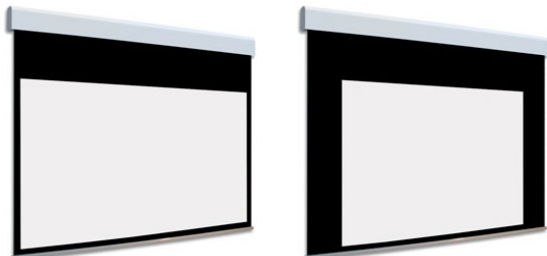

Inteligentna Elektronika

Ul. Raduńska 36A
83-333 Chmielno

Tel.: +48 730 90 60 90

E-mail: info@centrumprojekcji.pl

Nazwa

**Ekran Elektryczny Ściany Sufitowy Z
Dwoma Powierzchniami Projekcyjnymi
Adeo BiFormat B07 275 2750 4:3 Vision
White Pro Reference White Grey + Czarne
Ramki 7 cm 70 mm**

Cena

9 700,00 zł

Producent

AdeoScreen

OPIS PRODUKTU

Ekran elektryczny BIFORMAT KOD PDUABIFORMAT-XXXXXB07 (Czarne Ramki 70 mm)

Naścienny, elektryczny ekran z dwoma niezależnymi powierzchniami projekcyjnymi. Ekran z czarnymi ramkami 70 mm. Aluminiowa kasetka, zakończona bokami z utlenionego aluminium, malowana proszkowo na biało (połysk). Przedni wysuw materiału. Silnik montowany po prawej stronie. Powierzchnie projekcyjne wykonane z PVC bez kadmu, opatrzone certyfikatem trudnopalności. Zgodność z dyrektywami: niskonapięciowe, kompatybilność elektromagnetyczna, sprzęt radiowy, zużycie ekoprojektu, ROHS, przepisy dotyczące odpadów (WEEE) oraz bezpieczeństwo produktów. Zestaw do szybkiego montażu ściennego oraz sufitowego w komplecie. Dwa przełączniki naściennych w komplecie (tylko dla ekranów ze standardowymi silnikami). Nadajnik w komplecie (wersja ekranów z wbudowanym sterowaniem radiowym). Wielojęzyczna instrukcja obsługi w komplecie. Możliwość personalizacji rozmiaru i formatu na życzenie. Deco Print występuje bez czarnych ramek.

Konfiguracja standardowa produktu: silnik z prawej strony, biały aluminiowy obciążnik, wysuw materiału z przodu kasetki. KOD OPIS RR Powierzchnia odwrotnie nawinięta (Reverse Roll) N/AS99
Kolor na życzenie (z palety RAL) WYCENA INDYWIDUALNA

CECHY PRODUKTU

Model/Seria

Adeo / BiFormat B07

Format Obszaru Roboczego

4:3

Rodzaj Płótna	Vision White Pro Reference White Grey
Czarna Ramka	Tak
Czarny Górny Pas	Opcja
Długość Kasety (cm)	275
System Napinaczy Płótna	Nie
Strona Zasilania (Z Perspektywy Widza)	Dowolna
Sterowanie Ekranem	Pilot Przewodowy Ścienny
Wysuw Płótna Z Kasety	Przedni Lub Tylny