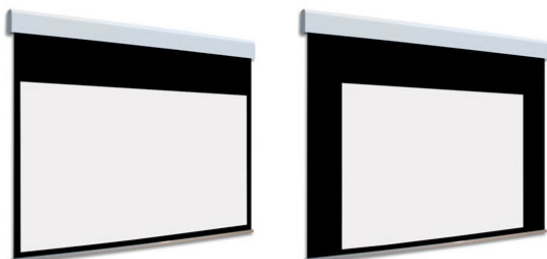

Inteligentna Elektronika

Ul. Raduńska 36A
83-333 Chmielno

Tel.: +48 730 90 60 90

E-mail: info@centrumprojekcji.pl

Nazwa

**Ekran Elektryczny Ściany Sufitowy Z
Dwoma Powierzchniami Projekcyjnymi
Adeo BiFormat B07 300 3000 4:3 Vision
White Pro Reference White Grey + Czarne
Ramki 7 cm 70 mm**

Cena

10 700,00 zł

Producent

AdeoScreen

OPIS PRODUKTU

Ekran elektryczny BIFORMAT KOD PDUABIFORMAT-XXXXXB07 (Czarne Ramki 70 mm)

Naścienny, elektryczny ekran z dwoma niezależnymi powierzchniami projekcyjnymi. Ekran z czarnymi ramkami 70 mm. Aluminiowa kasetka, zakończona bokami z utlenionego aluminium, malowana proszkowo na biało (połysk). Przedni wysuw materiału. Silnik montowany po prawej stronie. Powierzchnie projekcyjne wykonane z PVC bez kadmu, opatrzone certyfikatem trudnopalności. Zgodność z dyrektywami: niskonapięciowe, kompatybilność elektromagnetyczna, sprzęt radiowy, zużycie ekoprojektu, ROHS, przepisy dotyczące odpadów (WEEE) oraz bezpieczeństwo produktów. Zestaw do szybkiego montażu ściennego oraz sufitowego w komplecie. Dwa przełączniki naściennych w komplecie (tylko dla ekranów ze standardowymi silnikami). Nadajnik w komplecie (wersja ekranów z wbudowanym sterowaniem radiowym). Wielojęzyczna instrukcja obsługi w komplecie. Możliwość personalizacji rozmiaru i formatu na życzenie. Deco Print występuje bez czarnych ramek.

Konfiguracja standardowa produktu: silnik z prawej strony, biały aluminiowy obciążnik, wysuw materiału z przodu kasetki. KOD OPIS RR Powierzchnia odwrotnie nawinięta (Reverse Roll) N/AS99

Kolor na życzenie (z palety RAL)

WYCENA INDYWIDUALNA

CECHY PRODUKTU

Model/Seria

Adeo / BiFormat B07

Format Obszaru Roboczego

4:3

Rodzaj Płótna	Vision White Pro Reference White Grey
Czarna Ramka	Tak
Czarny Górny Pas	Opcja
Długość Kasety (cm)	300
System Napinaczy Płótna	Nie
Strona Zasilania (Z Perspektywy Widza)	Dowolna
Sterowanie Ekranem	Pilot Przewodowy Ścienny
Wysuw Płótna Z Kasety	Przedni Lub Tylny