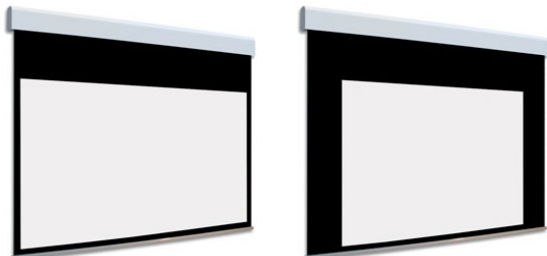

Inteligentna Elektronika

Ul. Raduńska 36A
83-333 Chmielno

Tel.: +48 730 90 60 90

E-mail: info@centrumprojektji.pl

Nazwa

**Ekran Elektryczny Ścienne Sufitowy Z
Dwoma Powierzchniami Projekcyjnymi
Adeo BiFormat B07 325 3250 1:1 Vision
White Pro Reference White Grey + Czarne
Ramki 7 cm 70 mm**

Cena

11 600,00 zł

Producent

AdeoScreen

OPIS PRODUKTU

Ekran elektryczny BIFORMAT KOD PDUABIFORMAT-XXXXXB07 (Czarne Ramki 70 mm)

Naścienny, elektryczny ekran z dwoma niezależnymi powierzchniami projekcyjnymi. Ekran z czarnymi ramkami 70 mm. Aluminiowa kasetka, zakończona bokami z utlenionego aluminium, malowana proszkowo na biało (połysk). Przedni wysuw materiału. Silnik montowany po prawej stronie. Powierzchnie projekcyjne wykonane z PVC bez kadmu, opatrzone certyfikatem trudnopalności. Zgodność z dyrektywami: niskonapięciowe, kompatybilność elektromagnetyczna, sprzęt radiowy, zużycie ekoprojektu, ROHS, przepisy dotyczące odpadów (WEEE) oraz bezpieczeństwo produktów. Zestaw do szybkiego montażu ściennego oraz sufitowego w komplecie. Dwa przełączniki naścienne w komplecie (tylko dla ekranów ze standardowymi silnikami). Nadajnik w komplecie (wersja ekranów z wbudowanym sterowaniem radiowym). Wielojęzyczna instrukcja obsługi w komplecie. Możliwość personalizacji rozmiaru i formatu na życzenie. Deco Print występuje bez czarnych ramek.

Konfiguracja standardowa produktu: silnik z prawej strony, biały aluminiowy obciążnik, wysuw materiału z przodu kasety. KOD OPIS RR Powierzchnia odwrotnie nawinięta (Reverse Roll) N/AS99
Kolor na życzenie (z palety RAL) WYCENA INDYWIDUALNA

CECHY PRODUKTU

Model/Seria

Adeo / BiFormat B07

Format Obszaru Roboczego

1:1

Rodzaj Płótna	Vision White Pro Reference White Grey
Czarna Ramka	Tak
Czarny Górny Pas	Opcja
Długość Kasety (cm)	325
System Napinaczy Płótna	Nie
Strona Zasilania (Z Perspektywy Widza)	Dowolna
Sterowanie Ekranem	Pilot Przewodowy Ścienny
Wysuw Płótna Z Kasety	Przedni Lub Tylny