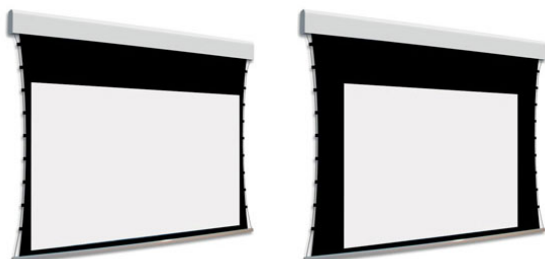

Inteligentna Elektronika

Ul. Raduńska 36A
83-333 Chmielno

Tel.: +48 730 90 60 90

E-mail: info@centrumprojekcji.pl

Nazwa

**Ekran Elektryczny Ścienne Sufitowy Z
Dwoma Powierzchniami Projekcyjnymi
Adeo BiFormat Tensio Classic C05 C00 225
2250 16:10 Vision White Pro Reference
White Grey + Czarne Ramki 0 5 cm 0 50 mm**

Cena

10 250,00 zł

Producent

AdeoScreen

OPIS PRODUKTU

Ekran elektryczny BIFORMAT KOD PDUABIFORMAT-XXXXXC05 (Tensio Classic z Czarnymi Ramkami 50 mm) C00 (Tensio Classic bez Czarnych Ramek)

Naścienny, elektryczny ekran z dwoma niezależnymi powierzchniami projekcyjnymi. Ekran z samo-napinającym systemem tensio przy wykorzystaniu elastycznych linek. Czarne ramki 50 mm dla wersji C05. Ramki nie występują w wariantcie C00. Aluminiowa kaseata, zakończona bokami z utlenionego aluminium, malowana proszkowo na biało (połysk). Przedni wysuw materiału. Silnik montowany po prawej stronie. Powierzchnie projekcyjne wykonane z PVC bez kadmu, opatrzone certyfikatem trudnopalności. Zgodność z dyrektywami: niskonapięciowe, kompatybilność elektromagnetyczna, sprzęt radiowy, zużycie ekoprojektu, ROHS, przepisy dotyczące odpadów (WEEE) oraz bezpieczeństwo produktów. Zestaw do szybkiego montażu ściennego oraz sufitowego w komplecie. Dwa przełączniki naściennych w komplecie (tylko dla ekranów ze standardowymi silnikami) Nadajnik w komplecie (wersja ekranów z wbudowanym sterowaniem radiowym). Wielojęzyczna instrukcja obsługi w komplecie. Możliwość personalizacji rozmiaru i formatu na życzenie. Deco Print występuje w wersji bez czarnych ramek. Możliwy jest wybór dwóch różnych typów powierzchni w dwóch różnych wymiarach. Wiersz „Powierzchnia robocza” wyznacza maksymalny rozmiar każdej powierzchni. Wyznaczniki "POWIERZCHNIA 1" oraz "POWIERZCHNIA 2" wybrane typy powierzchni mogą być odwrócone.

Konfiguracja standardowa produktu: silnik z prawej strony, biały aluminiowy obciążnik, wysuw materiału z przodu kaseaty. KOD OPIS RR Powierzchnia odwrotnie nawinięta (Reverse Roll) N/AS99

Kolor na życzenie (z palety RAL)

WYCENA INDYWIDUALNA

CZARNY TOP WYCENA INDYWIDUALNA

Powierzchnie projekcyjne: Reference White 2, Reference Grey 2, Reference White 2 Acoustik, Reference