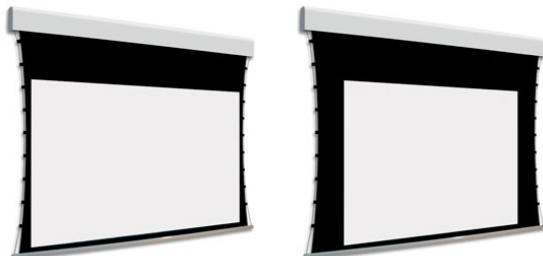

Inteligentna Elektronika

Ul. Raduńska 36A
83-333 Chmielno

Tel.: +48 730 90 60 90

E-mail: info@centrumprojekcji.pl

Nazwa

**Ekran Elektryczny Ścienne Sufitowy Z
Dwoma Powierzchniami Projekcyjnymi
Adeo BiFormat Tensio Classic C05 C00 225
2250 21:9 Vision White Pro Reference
White Grey + Czarne Ramki 0 5 cm 0 50 mm**

Cena

10 250,00 zł

Producent

AdeoScreen

OPIS PRODUKTU

Ekran elektryczny BIFORMAT KOD PDUABIFORMAT-XXXXXC05 (Tensio Classic z Czarnymi Ramkami 50 mm) C00 (Tensio Classic bez Czarnych Ramek)

Naścienny, elektryczny ekran z dwoma niezależnymi powierzchniami projekcyjnymi. Ekran z samo-napinającym systemem tensio przy wykorzystaniu elastycznych linek. Czarne ramki 50 mm dla wersji C05. Ramki nie występują w wariantcie C00. Aluminiowa kaseca, zakończona bokami z utlenionego aluminium, malowana proszkowo na biało (połysk). Przedni wysuw materiału. Silnik montowany po prawej stronie. Powierzchnie projekcyjne wykonane z PVC bez kadmu, opatrzone certyfikatem trudnopalności. Zgodność z dyrektywami: niskonapięciowe, kompatybilność elektromagnetyczna, sprzęt radiowy, zużycie ekoprojektu, ROHS, przepisy dotyczące odpadów (WEEE) oraz bezpieczeństwo produktów. Zestaw do szybkiego montażu ściennego oraz sufitowego w komplecie. Dwa przełączniki naściennych w komplecie (tylko dla ekranów ze standardowymi silnikami) Nadajnik w komplecie (wersja ekranów z wbudowanym sterowaniem radiowym). Wielojęzyczna instrukcja obsługi w komplecie. Możliwość personalizacji rozmiaru i formatu na życzenie. Deco Print występuje w wersji bez czarnych ramek. Możliwy jest wybór dwóch różnych typów powierzchni w dwóch różnych wymiarach. Wiersz „Powierzchnia robocza” wyznacza maksymalny rozmiar każdej powierzchni. Wyznaczniki "POWIERZCHNIA 1" oraz "POWIERZCHNIA 2" wybrane typy powierzchni mogą być odwrócone.

Konfiguracja standardowa produktu: silnik z prawej strony, biały aluminiowy obciążnik, wysuw materiału z przodu kasety. KOD OPIS RR Powierzchnia odwrotnie nawinięta (Reverse Roll) N/AS99

Kolor na życzenie (z palety RAL)

WYCENA INDYWIDUALNA

CZARNY TOP WYCENA INDYWIDUALNA

Powierzchnie projekcyjne: Reference White 2, Reference Grey 2, Reference White 2 Acoustik, Reference