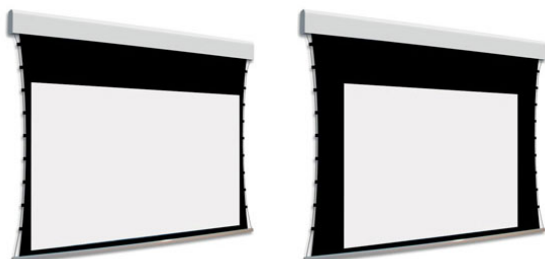

Inteligentna Elektronika

Ul. Raduńska 36A
83-333 Chmielno

Tel.: +48 730 90 60 90

E-mail: info@centrumprojekcji.pl

Nazwa

**Ekran Elektryczny Ścienne Sufitowy Z
Dwoma Powierzchniami Projekcyjnymi
Adeo BiFormat Tensio Classic C05 C00 225
2250 4:3 Vision White Pro Reference White
Grey + Czarne Ramki 0 5 cm 0 50 mm**

Cena

10 250,00 zł

Producent

AdeoScreen

OPIS PRODUKTU

Ekran elektryczny BIFORMAT KOD PDUABIFORMAT-XXXXXC05 (Tensio Classic z Czarnymi Ramkami 50 mm) C00 (Tensio Classic bez Czarnych Ramek)

Naścienny, elektryczny ekran z dwoma niezależnymi powierzchniami projekcyjnymi. Ekran z samo-napinającym systemem tensio przy wykorzystaniu elastycznych linek. Czarne ramki 50 mm dla wersji C05. Ramki nie występują w wariantcie C00. Aluminiowa kasetka, zakończona bokami z utlenionego aluminium, malowana proszkowo na biało (połysk). Przedni wysuw materiału. Silnik montowany po prawej stronie. Powierzchnie projekcyjne wykonane z PVC bez kadmu, opatrzone certyfikatem trudnopalności. Zgodność z dyrektywami: niskonapięciowe, kompatybilność elektromagnetyczna, sprzęt radiowy, zużycie ekoprojektu, ROHS, przepisy dotyczące odpadów (WEEE) oraz bezpieczeństwo produktów. Zestaw do szybkiego montażu ściennego oraz sufitowego w komplecie. Dwa przełączniki naściennych w komplecie (tylko dla ekranów ze standardowymi silnikami) Nadajnik w komplecie (wersja ekranów z wbudowanym sterowaniem radiowym). Wielojęzyczna instrukcja obsługi w komplecie. Możliwość personalizacji rozmiaru i formatu na życzenie. Deco Print występuje w wersji bez czarnych ramek. Możliwy jest wybór dwóch różnych typów powierzchni w dwóch różnych wymiarach. Wiersz „Powierzchnia robocza” wyznacza maksymalny rozmiar każdej powierzchni. Wyznaczniki "POWIERZCHNIA 1" oraz "POWIERZCHNIA 2" wybrane typy powierzchni mogą być odwrócone.

Konfiguracja standardowa produktu: silnik z prawej strony, biały aluminiowy obciążnik, wysuw materiału z przodu kasetki. KOD OPIS RR Powierzchnia odwrotnie nawinięta (Reverse Roll) N/AS99

Kolor na życzenie (z palety RAL)

WYCENA INDYWIDUALNA

CZARNY TOP WYCENA INDYWIDUALNA

Powierzchnie projekcyjne: Reference White 2, Reference Grey 2, Reference White 2 Acoustik, Reference