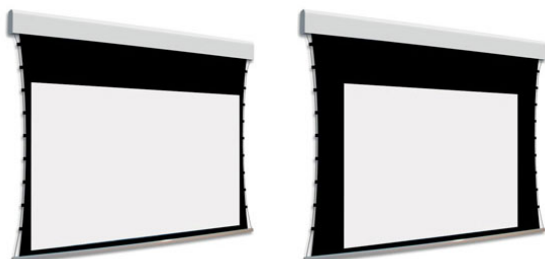

## Inteligentna Elektronika

Ul. Raduńska 36A  
83-333 Chmielno

Tel.: +48 730 90 60 90

E-mail: info@centrumprojekcji.pl

Nazwa

**Ekran Elektryczny Ścienny Sufitowy Z  
Dwoma Powierzchniami Projekcyjnymi  
Adeo BiFormat Tensio Classic C05 C00 250  
2500 16:10 Vision White Pro Reference  
White Grey + Czarne Ramki 0 5 cm 0 50 mm**

## OPIS PRODUKTU

Ekran elektryczny BIFORMAT KOD PDUABIFORMAT-XXXXXC05 (Tensio Classic z Czarnymi Ramkami 50 mm) C00 (Tensio Classic bez Czarnych Ramek)

Naścienny, elektryczny ekran z dwoma niezależnymi powierzchniami projekcyjnymi. Ekran z samo-napinającym systemem tensio przy wykorzystaniu elastycznych linek. Czarne ramki 50 mm dla wersji C05. Ramki nie występują w wariantcie C00. Aluminiowa kasetka, zakończona bokami z utlenionego aluminium, malowana proszkowo na biało (połysk). Przedni wysuw materiału. Silnik montowany po prawej stronie. Powierzchnie projekcyjne wykonane z PVC bez kadmu, opatrzone certyfikatem trudnopalności. Zgodność z dyrektywami: niskonapięciowe, kompatybilność elektromagnetyczna, sprzęt radiowy, zużycie ekoprojektu, ROHS, przepisy dotyczące odpadów (WEEE) oraz bezpieczeństwo produktów. Zestaw do szybkiego montażu ściennego oraz sufitowego w komplecie. Dwa przełączniki naściennych w komplecie (tylko dla ekranów ze standardowymi silnikami) Nadajnik w komplecie (wersja ekranów z wbudowanym sterowaniem radiowym). Wielojęzyczna instrukcja obsługi w komplecie. Możliwość personalizacji rozmiaru i formatu na życzenie. Deco Print występuje w wersji bez czarnych ramek. Możliwy jest wybór dwóch różnych typów powierzchni w dwóch różnych wymiarach. Wiersz „Powierzchnia robocza” wyznacza maksymalny rozmiar każdej powierzchni. Wyznaczniki "POWIERZCHNIA 1" oraz "POWIERZCHNIA 2" wybrane typy powierzchni mogą być odwrócone.