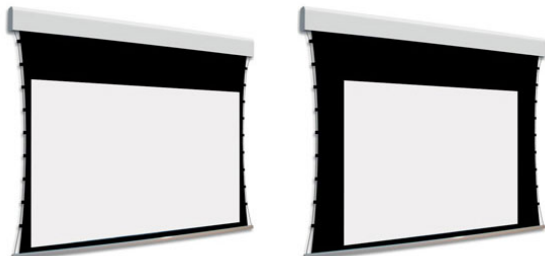

Inteligentna Elektronika

Ul. Raduńska 36A
83-333 Chmielno

Tel.: +48 730 90 60 90

E-mail: info@centrumprojekcji.pl

Nazwa

**Ekran Elektryczny Ścienne Sufitowy Z
Dwoma Powierzchniami Projekcyjnymi
Adeo BiFormat Tensio Classic C05 C00 250
2500 16:9 Vision White Pro Reference
White Grey + Czarne Ramki 0 5 cm 0 50 mm**

Cena

10 750,00 zł

Producent

AdeoScreen

OPIS PRODUKTU

Ekran elektryczny BIFORMAT KOD PDUABIFORMAT-XXXXXC05 (Tensio Classic z Czarnymi Ramkami 50 mm) C00 (Tensio Classic bez Czarnych Ramek)

Naścienny, elektryczny ekran z dwoma niezależnymi powierzchniami projekcyjnymi. Ekran z samo-napinającym systemem tensio przy wykorzystaniu elastycznych linek. Czarne ramki 50 mm dla wersji C05. Ramki nie występują w wariantcie C00. Aluminiowa kasetka, zakończona bokami z utlenionego aluminium, malowana proszkowo na biało (połysk). Przedni wysuw materiału. Silnik montowany po prawej stronie. Powierzchnie projekcyjne wykonane z PVC bez kadmu, opatrzone certyfikatem trudnopalności. Zgodność z dyrektywami: niskonapięciowe, kompatybilność elektromagnetyczna, sprzęt radiowy, zużycie ekoprojektu, ROHS, przepisy dotyczące odpadów (WEEE) oraz bezpieczeństwo produktów. Zestaw do szybkiego montażu ściennego oraz sufitowego w komplecie. Dwa przełączniki naściennych w komplecie (tylko dla ekranów ze standardowymi silnikami) Nadajnik w komplecie (wersja ekranów z wbudowanym sterowaniem radiowym). Wielojęzyczna instrukcja obsługi w komplecie. Możliwość personalizacji rozmiaru i formatu na życzenie. Deco Print występuje w wersji bez czarnych ramek. Możliwy jest wybór dwóch różnych typów powierzchni w dwóch różnych wymiarach. Wiersz „Powierzchnia robocza” wyznacza maksymalny rozmiar każdej powierzchni. Wyznaczniki "POWIERZCHNIA 1" oraz "POWIERZCHNIA 2" wybrane typy powierzchni mogą być odwrócone.

Konfiguracja standardowa produktu: silnik z prawej strony, biały aluminiowy obciążnik, wysuw materiału z przodu kasety. KOD OPIS RR Powierzchnia odwrotnie nawinięta (Reverse Roll) N/AS99

Kolor na życzenie (z palety RAL)

WYCENA INDYWIDUALNA

CZARNY TOP

WYCENA INDYWIDUALNA

Powierzchnie projekcyjne: Reference White 2, Reference Grey 2, Reference White 2 Acoustik, Reference