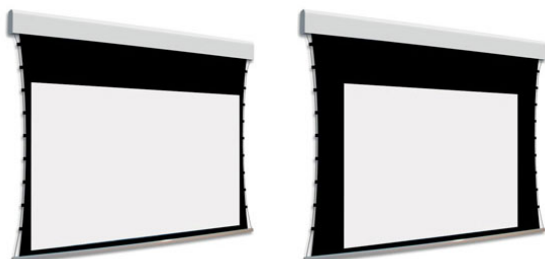

Inteligentna Elektronika

Ul. Raduńska 36A
83-333 Chmielno

Tel.: +48 730 90 60 90

E-mail: info@centrumprojekcji.pl

Nazwa

**Ekran Elektryczny Ścienne Sufitowy Z
Dwoma Powierzchniami Projekcyjnymi
Adeo BiFormat Tensio Classic C05 C00 250
2500 16:9 Vision White Pro Reference
White Grey + Czarne Ramki 0 5 cm 0 50 mm**

Cena

10 750,00 zł

Producent

AdeoScreen

OPIS PRODUKTU

Ekran elektryczny BIFORMAT KOD PDUABIFORMAT-XXXXXC05 (Tensio Classic z Czarnymi Ramkami 50 mm) C00 (Tensio Classic bez Czarnych Ramek)

Naścienny, elektryczny ekran z dwoma niezależnymi powierzchniami projekcyjnymi. Ekran z samo-napinającym systemem tensio przy wykorzystaniu elastycznych linek. Czarne ramki 50 mm dla wersji C05. Ramki nie występują w wariantcie C00. Aluminiowa kasetka, zakończona bokami z utlenionego aluminium, malowana proszkowo na biało (połysk). Przedni wysuw materiału. Silnik montowany po prawej stronie. Powierzchnie projekcyjne wykonane z PVC bez kadmu, opatrzone certyfikatem trudnopalności. Zgodność z dyrektywami: niskonapięciowe, kompatybilność elektromagnetyczna, sprzęt radiowy, zużycie ekoprojektu, ROHS, przepisy dotyczące odpadów (WEEE) oraz bezpieczeństwo produktów. Zestaw do szybkiego montażu ściennego oraz sufitowego w komplecie. Dwa przełączniki naściennych w komplecie (tylko dla ekranów ze standardowymi silnikami) Nadajnik w komplecie (wersja ekranów z wbudowanym sterowaniem radiowym). Wielojęzyczna instrukcja obsługi w komplecie. Możliwość personalizacji rozmiaru i formatu na życzenie. Deco Print występuje w wersji bez czarnych ramek. Możliwy jest wybór dwóch różnych typów powierzchni w dwóch różnych wymiarach. Wiersz „Powierzchnia robocza” wyznacza maksymalny rozmiar każdej powierzchni. Wyznaczniki "POWIERZCHNIA 1" oraz "POWIERZCHNIA 2" wybrane typy powierzchni mogą być odwrócone.

Konfiguracja standardowa produktu: silnik z prawej strony, biały aluminiowy obciążnik, wysuw materiału z przodu kasetki. KOD OPIS RR Powierzchnia odwrotnie nawinięta (Reverse Roll) N/AS99

Kolor na życzenie (z palety RAL)

WYCENA INDYWIDUALNA

CZARNY TOP

WYCENA INDYWIDUALNA

Powierzchnie projekcyjne: Reference White 2, Reference Grey 2, Reference White 2 Acoustik, Reference