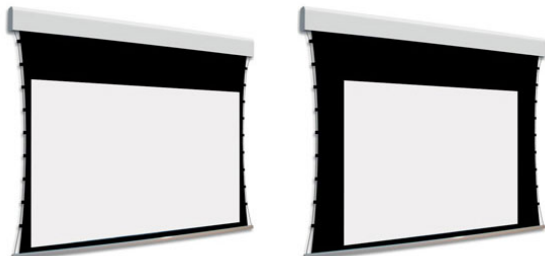

## Inteligentna Elektronika

Ul. Raduńska 36A  
83-333 Chmielno

Tel.: +48 730 90 60 90

E-mail: info@centrumprojekcji.pl

Nazwa

**Ekran Elektryczny Ścienne Sufitowy Z  
Dwoma Powierzchniami Projekcyjnymi  
Adeo BiFormat Tensio Classic C05 C00 250  
2500 1:1 Vision White Pro Reference White  
Grey + Czarne Ramki 0 5 cm 0 50 mm**

## OPIS PRODUKTU

Ekran elektryczny BIFORMAT KOD PDUABIFORMAT-XXXXXC05 (Tensio Classic z Czarnymi Ramkami 50 mm) C00 (Tensio Classic bez Czarnych Ramek)

Naścienny, elektryczny ekran z dwoma niezależnymi powierzchniami projekcyjnymi. Ekran z samo-napinającym systemem tensio przy wykorzystaniu elastycznych linek. Czarne ramki 50 mm dla wersji C05. Ramki nie występują w wariantcie C00. Aluminiowa kasetka, zakończona bokami z utlenionego aluminium, malowana proszkowo na biało (połysk). Przedni wysuw materiału. Silnik montowany po prawej stronie. Powierzchnie projekcyjne wykonane z PVC bez kadmu, opatrzone certyfikatem trudnopalności. Zgodność z dyrektywami: niskonapięciowe, kompatybilność elektromagnetyczna, sprzęt radiowy, zużycie ekoprojektu, ROHS, przepisy dotyczące odpadów (WEEE) oraz bezpieczeństwo produktów. Zestaw do szybkiego montażu ściennego oraz sufitowego w komplecie. Dwa przełączniki naściennych w komplecie (tylko dla ekranów ze standardowymi silnikami) Nadajnik w komplecie (wersja ekranów z wbudowanym sterowaniem radiowym). Wielojęzyczna instrukcja obsługi w komplecie. Możliwość personalizacji rozmiaru i formatu na życzenie. Deco Print występuje w wersji bez czarnych ramek. Możliwy jest wybór dwóch różnych typów powierzchni w dwóch różnych wymiarach. Wiersz „Powierzchnia robocza” wyznacza maksymalny rozmiar każdej powierzchni. Wyznaczniki "POWIERZCHNIA 1" oraz "POWIERZCHNIA 2" wybrane typy powierzchni mogą być odwrócone.