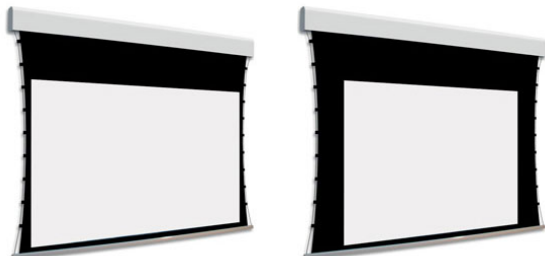

Inteligentna Elektronika

Ul. Raduńska 36A
83-333 Chmielno

Tel.: +48 730 90 60 90

E-mail: info@centrumprojekcji.pl

Nazwa

**Ekran Elektryczny Ścienne Sufitowy Z
Dwoma Powierzchniami Projekcyjnymi
Adeo BiFormat Tensio Classic C05 C00 250
2500 4:3 Vision White Pro Reference White
Grey + Czarne Ramki 0 5 cm 0 50 mm**

Cena

10 750,00 zł

Producent

AdeoScreen

OPIS PRODUKTU

Ekran elektryczny BIFORMAT KOD PDUABIFORMAT-XXXXXC05 (Tensio Classic z Czarnymi Ramkami 50 mm) C00 (Tensio Classic bez Czarnych Ramek)

Naścienny, elektryczny ekran z dwoma niezależnymi powierzchniami projekcyjnymi. Ekran z samo-napinającym systemem tensio przy wykorzystaniu elastycznych linek. Czarne ramki 50 mm dla wersji C05. Ramki nie występują w wariantcie C00. Aluminiowa kasetka, zakończona bokami z utlenionego aluminium, malowana proszkowo na biało (połysk). Przedni wysuw materiału. Silnik montowany po prawej stronie. Powierzchnie projekcyjne wykonane z PVC bez kadmu, opatrzone certyfikatem trudnopalności. Zgodność z dyrektywami: niskonapięciowe, kompatybilność elektromagnetyczna, sprzęt radiowy, zużycie ekoprojektu, ROHS, przepisy dotyczące odpadów (WEEE) oraz bezpieczeństwo produktów. Zestaw do szybkiego montażu ściennego oraz sufitowego w komplecie. Dwa przełączniki naściennych w komplecie (tylko dla ekranów ze standardowymi silnikami) Nadajnik w komplecie (wersja ekranów z wbudowanym sterowaniem radiowym). Wielojęzyczna instrukcja obsługi w komplecie. Możliwość personalizacji rozmiaru i formatu na życzenie. Deco Print występuje w wersji bez czarnych ramek. Możliwy jest wybór dwóch różnych typów powierzchni w dwóch różnych wymiarach. Wiersz „Powierzchnia robocza” wyznacza maksymalny rozmiar każdej powierzchni. Wyznaczniki "POWIERZCHNIA 1" oraz "POWIERZCHNIA 2" wybrane typy powierzchni mogą być odwrócone.

Konfiguracja standardowa produktu: silnik z prawej strony, biały aluminiowy obciążnik, wysuw materiału z przodu kasetki. KOD OPIS RR Powierzchnia odwrotnie nawinięta (Reverse Roll) N/AS99

Kolor na życzenie (z palety RAL)

WYCENA INDYWIDUALNA

CZARNY TOP

WYCENA INDYWIDUALNA

Powierzchnie projekcyjne: Reference White 2, Reference Grey 2, Reference White 2 Acoustik, Reference