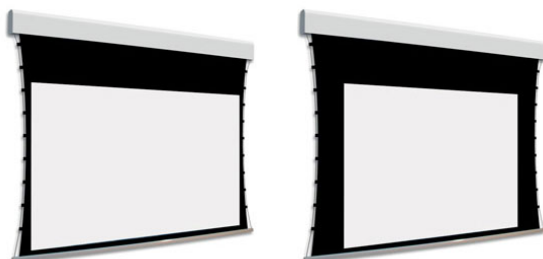

Inteligentna Elektronika

Ul. Raduńska 36A
83-333 Chmielno

Tel.: +48 730 90 60 90

E-mail: info@centrumprojekcji.pl

Nazwa

**Ekran Elektryczny Ścienne Sufitowy Z
Dwoma Powierzchniami Projekcyjnymi
Adeo BiFormat Tensio Classic C05 C00 275
2750 16:10 Vision White Pro Reference
White Grey + Czarne Ramki 0 5 cm 0 50 mm**

Cena

11 850,00 zł

Producent

AdeoScreen

OPIS PRODUKTU

Ekran elektryczny BIFORMAT KOD PDUABIFORMAT-XXXXXC05 (Tensio Classic z Czarnymi Ramkami 50 mm) C00 (Tensio Classic bez Czarnych Ramek)

Naścienny, elektryczny ekran z dwoma niezależnymi powierzchniami projekcyjnymi. Ekran z samo-napinającym systemem tensio przy wykorzystaniu elastycznych linek. Czarne ramki 50 mm dla wersji C05. Ramki nie występują w wariantcie C00. Aluminiowa kaseca, zakończona bokami z utlenionego aluminium, malowana proszkowo na biało (połysk). Przedni wysuw materiału. Silnik montowany po prawej stronie. Powierzchnie projekcyjne wykonane z PVC bez kadmu, opatrzone certyfikatem trudnopalności. Zgodność z dyrektywami: niskonapięciowe, kompatybilność elektromagnetyczna, sprzęt radiowy, zużycie ekoprojektu, ROHS, przepisy dotyczące odpadów (WEEE) oraz bezpieczeństwo produktów. Zestaw do szybkiego montażu ściennego oraz sufitowego w komplecie. Dwa przełączniki naściennych w komplecie (tylko dla ekranów ze standardowymi silnikami) Nadajnik w komplecie (wersja ekranów z wbudowanym sterowaniem radiowym). Wielojęzyczna instrukcja obsługi w komplecie. Możliwość personalizacji rozmiaru i formatu na życzenie. Deco Print występuje w wersji bez czarnych ramek. Możliwy jest wybór dwóch różnych typów powierzchni w dwóch różnych wymiarach. Wiersz „Powierzchnia robocza” wyznacza maksymalny rozmiar każdej powierzchni. Wyznaczniki "POWIERZCHNIA 1" oraz "POWIERZCHNIA 2" wybrane typy powierzchni mogą być odwrócone.

Konfiguracja standardowa produktu: silnik z prawej strony, biały aluminiowy obciążnik, wysuw materiału z przodu kasety. KOD OPIS RR Powierzchnia odwrotnie nawinięta (Reverse Roll) N/AS99

Kolor na życzenie (z palety RAL)

WYCENA INDYWIDUALNA

CZARNY TOP

WYCENA INDYWIDUALNA

Powierzchnie projekcyjne: Reference White 2, Reference Grey 2, Reference White 2 Acoustik, Reference