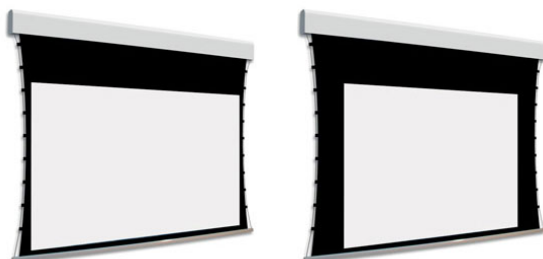

Inteligentna Elektronika

Ul. Raduńska 36A
83-333 Chmielno

Tel.: +48 730 90 60 90

E-mail: info@centrumprojekcji.pl

Nazwa

**Ekran Elektryczny Ścienne Sufitowy Z
Dwoma Powierzchniami Projekcyjnymi
Adeo BiFormat Tensio Classic C05 C00 275
2750 16:9 Vision White Pro Reference
White Grey + Czarne Ramki 0 5 cm 0 50 mm**

Cena

11 850,00 zł

Producent

AdeoScreen

OPIS PRODUKTU

Ekran elektryczny BIFORMAT KOD PDUABIFORMAT-XXXXXC05 (Tensio Classic z Czarnymi Ramkami 50 mm) C00 (Tensio Classic bez Czarnych Ramek)

Naścienny, elektryczny ekran z dwoma niezależnymi powierzchniami projekcyjnymi. Ekran z samo-napinającym systemem tensio przy wykorzystaniu elastycznych linek. Czarne ramki 50 mm dla wersji C05. Ramki nie występują w wariantcie C00. Aluminiowa kasetka, zakończona bokami z utlenionego aluminium, malowana proszkowo na biało (połysk). Przedni wysuw materiału. Silnik montowany po prawej stronie. Powierzchnie projekcyjne wykonane z PVC bez kadmu, opatrzone certyfikatem trudnopalności. Zgodność z dyrektywami: niskonapięciowe, kompatybilność elektromagnetyczna, sprzęt radiowy, zużycie ekoprojektu, ROHS, przepisy dotyczące odpadów (WEEE) oraz bezpieczeństwo produktów. Zestaw do szybkiego montażu ściennego oraz sufitowego w komplecie. Dwa przełączniki naściennych w komplecie (tylko dla ekranów ze standardowymi silnikami) Nadajnik w komplecie (wersja ekranów z wbudowanym sterowaniem radiowym). Wielojęzyczna instrukcja obsługi w komplecie. Możliwość personalizacji rozmiaru i formatu na życzenie. Deco Print występuje w wersji bez czarnych ramek. Możliwy jest wybór dwóch różnych typów powierzchni w dwóch różnych wymiarach. Wiersz „Powierzchnia robocza” wyznacza maksymalny rozmiar każdej powierzchni. Wyznaczniki "POWIERZCHNIA 1" oraz "POWIERZCHNIA 2" wybrane typy powierzchni mogą być odwrócone.

Konfiguracja standardowa produktu: silnik z prawej strony, biały aluminiowy obciążnik, wysuw materiału z przodu kasety. KOD OPIS RR Powierzchnia odwrotnie nawinięta (Reverse Roll) N/AS99

Kolor na życzenie (z palety RAL)

WYCENA INDYWIDUALNA

CZARNY TOP

WYCENA INDYWIDUALNA

Powierzchnie projekcyjne: Reference White 2, Reference Grey 2, Reference White 2 Acoustik, Reference