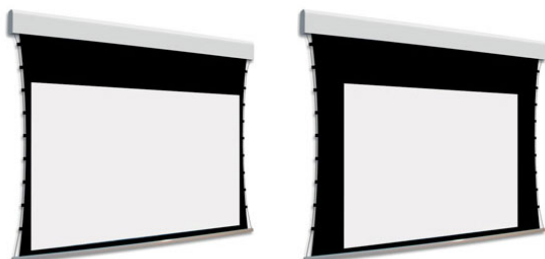

Inteligentna Elektronika

Ul. Raduńska 36A
83-333 Chmielno

Tel.: +48 730 90 60 90

E-mail: info@centrumprojekcji.pl

Nazwa

**Ekran Elektryczny Ścienne Sufitowy Z
Dwoma Powierzchniami Projekcyjnymi
Adeo BiFormat Tensio Classic C05 C00 275
2750 4:3 Vision White Pro Reference White
Grey + Czarne Ramki 0 5 cm 0 50 mm**

Cena

11 850,00 zł

Producent

AdeoScreen

OPIS PRODUKTU

Ekran elektryczny BIFORMAT KOD PDUABIFORMAT-XXXXXC05 (Tensio Classic z Czarnymi Ramkami 50 mm) C00 (Tensio Classic bez Czarnych Ramek)

Naścienny, elektryczny ekran z dwoma niezależnymi powierzchniami projekcyjnymi. Ekran z samo-napinającym systemem tensio przy wykorzystaniu elastycznych linek. Czarne ramki 50 mm dla wersji C05. Ramki nie występują w wariantcie C00. Aluminiowa kasetka, zakończona bokami z utlenionego aluminium, malowana proszkowo na biało (połysk). Przedni wysuw materiału. Silnik montowany po prawej stronie. Powierzchnie projekcyjne wykonane z PVC bez kadmu, opatrzone certyfikatem trudnopalności. Zgodność z dyrektywami: niskonapięciowe, kompatybilność elektromagnetyczna, sprzęt radiowy, zużycie ekoprojektu, ROHS, przepisy dotyczące odpadów (WEEE) oraz bezpieczeństwo produktów. Zestaw do szybkiego montażu ściennego oraz sufitowego w komplecie. Dwa przełączniki naściennych w komplecie (tylko dla ekranów ze standardowymi silnikami) Nadajnik w komplecie (wersja ekranów z wbudowanym sterowaniem radiowym). Wielojęzyczna instrukcja obsługi w komplecie. Możliwość personalizacji rozmiaru i formatu na życzenie. Deco Print występuje w wersji bez czarnych ramek. Możliwy jest wybór dwóch różnych typów powierzchni w dwóch różnych wymiarach. Wiersz „Powierzchnia robocza” wyznacza maksymalny rozmiar każdej powierzchni. Wyznaczniki "POWIERZCHNIA 1" oraz "POWIERZCHNIA 2" wybrane typy powierzchni mogą być odwrócone. Konfiguracja standardowa produktu: silnik z prawej strony, biały aluminiowy obciążnik, wysuw materiału z przodu kasety. KOD OPIS RR Powierzchnia odwrotnie nawinięta (Reverse Roll) N/AS99 Kolor na życzenie (z palety RAL) WYCENA INDYWIDUALNA CZARNY TOP WYCENA INDYWIDUALNA Powierzchnie projekcyjne: Reference White 2, Reference Grey 2, Reference White 2 Acoustik, Reference