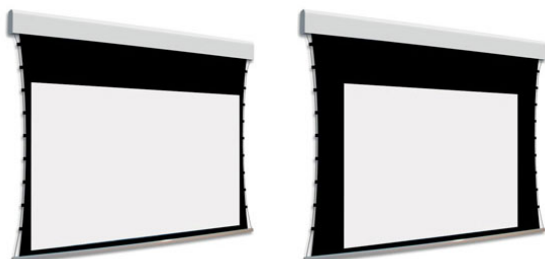

Inteligentna Elektronika

Ul. Raduńska 36A
83-333 Chmielno

Tel.: +48 730 90 60 90

E-mail: info@centrumprojekcji.pl

Nazwa

**Ekran Elektryczny Ścienne Sufitowy Z
Dwoma Powierzchniami Projekcyjnymi
Adeo BiFormat Tensio Classic C05 C00 300
3000 16:10 Vision White Pro Reference
White Grey + Czarne Ramki 0 5 cm 0 50 mm**

Cena

13 100,00 zł

Producent

AdeoScreen

OPIS PRODUKTU

Ekran elektryczny BIFORMAT KOD PDUABIFORMAT-XXXXXC05 (Tensio Classic z Czarnymi Ramkami 50 mm) C00 (Tensio Classic bez Czarnych Ramek)

Naścienny, elektryczny ekran z dwoma niezależnymi powierzchniami projekcyjnymi. Ekran z samo-napinającym systemem tensio przy wykorzystaniu elastycznych linek. Czarne ramki 50 mm dla wersji C05. Ramki nie występują w wariantcie C00. Aluminiowa kasetka, zakończona bokami z utlenionego aluminium, malowana proszkowo na biało (połysk). Przedni wysuw materiału. Silnik montowany po prawej stronie. Powierzchnie projekcyjne wykonane z PVC bez kadmu, opatrzone certyfikatem trudnopalności. Zgodność z dyrektywami: niskonapięciowe, kompatybilność elektromagnetyczna, sprzęt radiowy, zużycie ekoprojektu, ROHS, przepisy dotyczące odpadów (WEEE) oraz bezpieczeństwo produktów. Zestaw do szybkiego montażu ściennego oraz sufitowego w komplecie. Dwa przełączniki naściennych w komplecie (tylko dla ekranów ze standardowymi silnikami) Nadajnik w komplecie (wersja ekranów z wbudowanym sterowaniem radiowym). Wielojęzyczna instrukcja obsługi w komplecie. Możliwość personalizacji rozmiaru i formatu na życzenie. Deco Print występuje w wersji bez czarnych ramek. Możliwy jest wybór dwóch różnych typów powierzchni w dwóch różnych wymiarach. Wiersz „Powierzchnia robocza” wyznacza maksymalny rozmiar każdej powierzchni. Wyznaczniki "POWIERZCHNIA 1" oraz "POWIERZCHNIA 2" wybrane typy powierzchni mogą być odwrócone.

Konfiguracja standardowa produktu: silnik z prawej strony, biały aluminiowy obciążnik, wysuw materiału z przodu kasetki. KOD OPIS RR Powierzchnia odwrotnie nawinięta (Reverse Roll) N/AS99

Kolor na życzenie (z palety RAL)

WYCENA INDYWIDUALNA

CZARNY TOP

WYCENA INDYWIDUALNA

Powierzchnie projekcyjne: Reference White 2, Reference Grey 2, Reference White 2 Acoustik, Reference