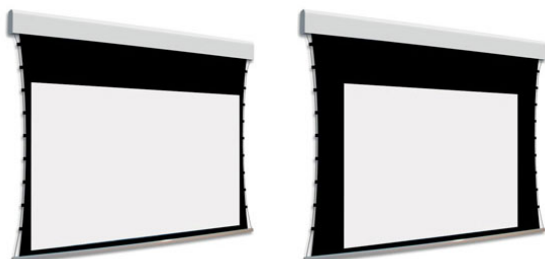

Inteligentna Elektronika

Ul. Raduńska 36A
83-333 Chmielno

Tel.: +48 730 90 60 90

E-mail: info@centrumprojekcji.pl

Nazwa

**Ekran Elektryczny Ściany Sufitowy Z
Dwoma Powierzchniami Projekcyjnymi
Adeo BiFormat Tensio Classic C05 C00 300
3000 16:9 Vision White Pro Reference
White Grey + Czarne Ramki 0 5 cm 0 50 mm**

Cena

13 100,00 zł

Producent

AdeoScreen

OPIS PRODUKTU

Ekran elektryczny BIFORMAT KOD PDUABIFORMAT-XXXXXC05 (Tensio Classic z Czarnymi Ramkami 50 mm) C00 (Tensio Classic bez Czarnych Ramek)

Naścienny, elektryczny ekran z dwoma niezależnymi powierzchniami projekcyjnymi. Ekran z samo-napinającym systemem tensio przy wykorzystaniu elastycznych linek. Czarne ramki 50 mm dla wersji C05. Ramki nie występują w wariantcie C00. Aluminiowa kaseata, zakończona bokami z utlenionego aluminium, malowana proszkowo na biało (połysk). Przedni wysuw materiału. Silnik montowany po prawej stronie. Powierzchnie projekcyjne wykonane z PVC bez kadmu, opatrzone certyfikatem trudnopalności. Zgodność z dyrektywami: niskonapięciowe, kompatybilność elektromagnetyczna, sprzęt radiowy, zużycie ekoprojektu, ROHS, przepisy dotyczące odpadów (WEEE) oraz bezpieczeństwo produktów. Zestaw do szybkiego montażu ściennego oraz sufitowego w komplecie. Dwa przełączniki naściennych w komplecie (tylko dla ekranów ze standardowymi silnikami) Nadajnik w komplecie (wersja ekranów z wbudowanym sterowaniem radiowym). Wielojęzyczna instrukcja obsługi w komplecie. Możliwość personalizacji rozmiaru i formatu na życzenie. Deco Print występuje w wersji bez czarnych ramek. Możliwy jest wybór dwóch różnych typów powierzchni w dwóch różnych wymiarach. Wiersz „Powierzchnia robocza” wyznacza maksymalny rozmiar każdej powierzchni. Wyznaczniki "POWIERZCHNIA 1" oraz "POWIERZCHNIA 2" wybrane typy powierzchni mogą być odwrócone.

Konfiguracja standardowa produktu: silnik z prawej strony, biały aluminiowy obciążnik, wysuw materiału z przodu kaseaty. KOD OPIS RR Powierzchnia odwrotnie nawinięta (Reverse Roll) N/AS99

Kolor na życzenie (z palety RAL)

WYCENA INDYWIDUALNA

CZARNY TOP

WYCENA INDYWIDUALNA

Powierzchnie projekcyjne: Reference White 2, Reference Grey 2, Reference White 2 Acoustik, Reference