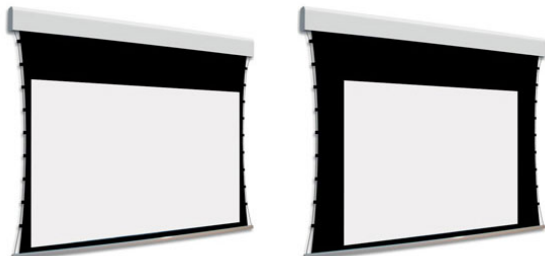

Inteligentna Elektronika

Ul. Raduńska 36A
83-333 Chmielno

Tel.: +48 730 90 60 90

E-mail: info@centrumprojekcji.pl

Nazwa

**Ekran Elektryczny Ściany Sufitowy Z
Dwoma Powierzchniami Projekcyjnymi
Adeo BiFormat Tensio Classic C05 C00 300
3000 21:9 Vision White Pro Reference
White Grey + Czarne Ramki 0 5 cm 0 50 mm**

Cena

13 100,00 zł

Producent

AdeoScreen

OPIS PRODUKTU

Ekran elektryczny BIFORMAT KOD PDUABIFORMAT-XXXXXC05 (Tensio Classic z Czarnymi Ramkami 50 mm) C00 (Tensio Classic bez Czarnych Ramek)

Naścienny, elektryczny ekran z dwoma niezależnymi powierzchniami projekcyjnymi. Ekran z samo-napinającym systemem tensio przy wykorzystaniu elastycznych linek. Czarne ramki 50 mm dla wersji C05. Ramki nie występują w wariantcie C00. Aluminiowa kasetka, zakończona bokami z utlenionego aluminium, malowana proszkowo na biało (połysk). Przedni wysuw materiału. Silnik montowany po prawej stronie. Powierzchnie projekcyjne wykonane z PVC bez kadmu, opatrzone certyfikatem trudnopalności. Zgodność z dyrektywami: niskonapięciowe, kompatybilność elektromagnetyczna, sprzęt radiowy, zużycie ekoprojektu, ROHS, przepisy dotyczące odpadów (WEEE) oraz bezpieczeństwo produktów. Zestaw do szybkiego montażu ściennego oraz sufitowego w komplecie. Dwa przełączniki naściennych w komplecie (tylko dla ekranów ze standardowymi silnikami) Nadajnik w komplecie (wersja ekranów z wbudowanym sterowaniem radiowym). Wielojęzyczna instrukcja obsługi w komplecie. Możliwość personalizacji rozmiaru i formatu na życzenie. Deco Print występuje w wersji bez czarnych ramek. Możliwy jest wybór dwóch różnych typów powierzchni w dwóch różnych wymiarach. Wiersz „Powierzchnia robocza” wyznacza maksymalny rozmiar każdej powierzchni. Wyznaczniki "POWIERZCHNIA 1" oraz "POWIERZCHNIA 2" wybrane typy powierzchni mogą być odwrócone.

Konfiguracja standardowa produktu: silnik z prawej strony, biały aluminiowy obciążnik, wysuw materiału z przodu kasety. KOD OPIS RR Powierzchnia odwrotnie nawinięta (Reverse Roll) N/AS99

Kolor na życzenie (z palety RAL)

WYCENA INDYWIDUALNA

CZARNY TOP

WYCENA INDYWIDUALNA

Powierzchnie projekcyjne: Reference White 2, Reference Grey 2, Reference White 2 Acoustik, Reference