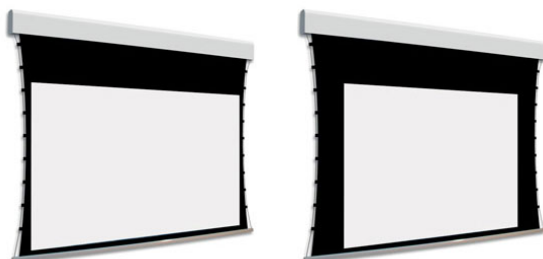

Inteligentna Elektronika

Ul. Raduńska 36A
83-333 Chmielno

Tel.: +48 730 90 60 90

E-mail: info@centrumprojekcji.pl

Nazwa

**Ekran Elektryczny Ścienne Sufitowy Z
Dwoma Powierzchniami Projekcyjnymi
Adeo BiFormat Tensio Classic C05 C00 300
3000 4:3 Vision White Pro Reference White
Grey + Czarne Ramki 0 5 cm 0 50 mm**

Cena

13 100,00 zł

Producent

AdeoScreen

OPIS PRODUKTU

Ekran elektryczny BIFORMAT KOD PDUABIFORMAT-XXXXXC05 (Tensio Classic z Czarnymi Ramkami 50 mm) C00 (Tensio Classic bez Czarnych Ramek)

Naścienny, elektryczny ekran z dwoma niezależnymi powierzchniami projekcyjnymi. Ekran z samo-napinającym systemem tensio przy wykorzystaniu elastycznych linek. Czarne ramki 50 mm dla wersji C05. Ramki nie występują w wariantcie C00. Aluminiowa kasetka, zakończona bokami z utlenionego aluminium, malowana proszkowo na biało (połysk). Przedni wysuw materiału. Silnik montowany po prawej stronie. Powierzchnie projekcyjne wykonane z PVC bez kadmu, opatrzone certyfikatem trudnopalności. Zgodność z dyrektywami: niskonapięciowe, kompatybilność elektromagnetyczna, sprzęt radiowy, zużycie ekoprojektu, ROHS, przepisy dotyczące odpadów (WEEE) oraz bezpieczeństwo produktów. Zestaw do szybkiego montażu ściennego oraz sufitowego w komplecie. Dwa przełączniki naściennych w komplecie (tylko dla ekranów ze standardowymi silnikami) Nadajnik w komplecie (wersja ekranów z wbudowanym sterowaniem radiowym). Wielojęzyczna instrukcja obsługi w komplecie. Możliwość personalizacji rozmiaru i formatu na życzenie. Deco Print występuje w wersji bez czarnych ramek. Możliwy jest wybór dwóch różnych typów powierzchni w dwóch różnych wymiarach. Wiersz „Powierzchnia robocza” wyznacza maksymalny rozmiar każdej powierzchni. Wyznaczniki "POWIERZCHNIA 1" oraz "POWIERZCHNIA 2" wybrane typy powierzchni mogą być odwrócone. Konfiguracja standardowa produktu: silnik z prawej strony, biały aluminiowy obciążnik, wysuw materiału z przodu kasety. KOD OPIS RR Powierzchnia odwrotnie nawinięta (Reverse Roll) N/AS99 Kolor na życzenie (z palety RAL) WYCENA INDYWIDUALNA CZARNY TOP WYCENA INDYWIDUALNA Powierzchnie projekcyjne: Reference White 2, Reference Grey 2, Reference White 2 Acoustik, Reference