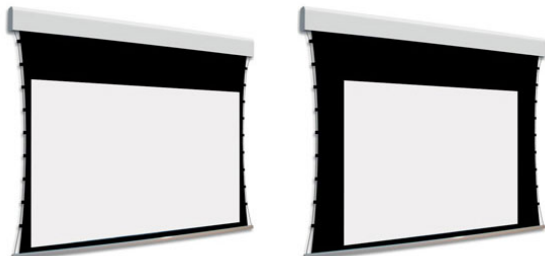

Inteligentna Elektronika

Ul. Raduńska 36A
83-333 Chmielno

Tel.: +48 730 90 60 90

E-mail: info@centrumprojekcji.pl

Nazwa

**Ekran Elektryczny Ścienne Sufitowy Z
Dwoma Powierzchniami Projekcyjnymi
Adeo BiFormat Tensio Classic C05 C00 300
3000 4:3 Vision White Pro Reference White
Grey + Czarne Ramki 0 5 cm 0 50 mm**

Cena

13 100,00 zł

Producent

AdeoScreen

OPIS PRODUKTU

Ekran elektryczny BIFORMAT KOD PDUABIFORMAT-XXXXXC05 (Tensio Classic z Czarnymi Ramkami 50 mm) C00 (Tensio Classic bez Czarnych Ramek)

Naścienny, elektryczny ekran z dwoma niezależnymi powierzchniami projekcyjnymi. Ekran z samo-napinającym systemem tensio przy wykorzystaniu elastycznych linek. Czarne ramki 50 mm dla wersji C05. Ramki nie występują w wariantcie C00. Aluminiowa kasetka, zakończona bokami z utlenionego aluminium, malowana proszkowo na biało (połysk). Przedni wysuw materiału. Silnik montowany po prawej stronie. Powierzchnie projekcyjne wykonane z PVC bez kadmu, opatrzone certyfikatem trudnopalności. Zgodność z dyrektywami: niskonapięciowe, kompatybilność elektromagnetyczna, sprzęt radiowy, zużycie ekoprojektu, ROHS, przepisy dotyczące odpadów (WEEE) oraz bezpieczeństwo produktów. Zestaw do szybkiego montażu ściennego oraz sufitowego w komplecie. Dwa przełączniki naściennych w komplecie (tylko dla ekranów ze standardowymi silnikami) Nadajnik w komplecie (wersja ekranów z wbudowanym sterowaniem radiowym). Wielojęzyczna instrukcja obsługi w komplecie. Możliwość personalizacji rozmiaru i formatu na życzenie. Deco Print występuje w wersji bez czarnych ramek. Możliwy jest wybór dwóch różnych typów powierzchni w dwóch różnych wymiarach. Wiersz „Powierzchnia robocza” wyznacza maksymalny rozmiar każdej powierzchni. Wyznaczniki "POWIERZCHNIA 1" oraz "POWIERZCHNIA 2" wybrane typy powierzchni mogą być odwrócone. Konfiguracja standardowa produktu: silnik z prawej strony, biały aluminiowy obciążnik, wysuw materiału z przodu kasetki. KOD OPIS RR Powierzchnia odwrotnie nawinięta (Reverse Roll) N/AS99 Kolor na życzenie (z palety RAL) WYCENA INDYWIDUALNA CZARNY TOP WYCENA INDYWIDUALNA Powierzchnie projekcyjne: Reference White 2, Reference Grey 2, Reference White 2 Acoustik, Reference