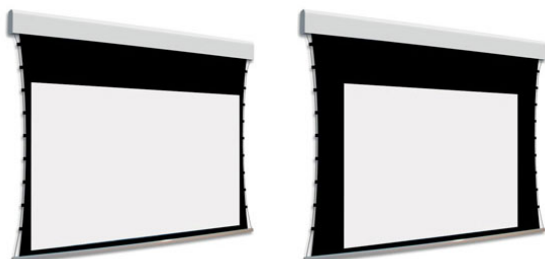

Inteligentna Elektronika

Ul. Raduńska 36A
83-333 Chmielno

Tel.: +48 730 90 60 90

E-mail: info@centrumprojekcji.pl

Nazwa

**Ekran Elektryczny Ścienne Sufitowy Z
Dwoma Powierzchniami Projekcyjnymi
Adeo BiFormat Tensio Classic C05 C00 325
3250 16:10 Vision White Pro Reference
White Grey + Czarne Ramki 0 5 cm 0 50 mm**

Cena

14 250,00 zł

Producent

AdeoScreen

OPIS PRODUKTU

Ekran elektryczny BIFORMAT KOD PDUABIFORMAT-XXXXXC05 (Tensio Classic z Czarnymi Ramkami 50 mm) C00 (Tensio Classic bez Czarnych Ramek)

Naścienny, elektryczny ekran z dwoma niezależnymi powierzchniami projekcyjnymi. Ekran z samo-napinającym systemem tensio przy wykorzystaniu elastycznych linek. Czarne ramki 50 mm dla wersji C05. Ramki nie występują w wariantcie C00. Aluminiowa kasetka, zakończona bokami z utlenionego aluminium, malowana proszkowo na biało (połysk). Przedni wysuw materiału. Silnik montowany po prawej stronie. Powierzchnie projekcyjne wykonane z PVC bez kadmu, opatrzone certyfikatem trudnopalności. Zgodność z dyrektywami: niskonapięciowe, kompatybilność elektromagnetyczna, sprzęt radiowy, zużycie ekoprojektu, ROHS, przepisy dotyczące odpadów (WEEE) oraz bezpieczeństwo produktów. Zestaw do szybkiego montażu ściennego oraz sufitowego w komplecie. Dwa przełączniki naściennych w komplecie (tylko dla ekranów ze standardowymi silnikami) Nadajnik w komplecie (wersja ekranów z wbudowanym sterowaniem radiowym). Wielojęzyczna instrukcja obsługi w komplecie. Możliwość personalizacji rozmiaru i formatu na życzenie. Deco Print występuje w wersji bez czarnych ramek. Możliwy jest wybór dwóch różnych typów powierzchni w dwóch różnych wymiarach. Wiersz „Powierzchnia robocza” wyznacza maksymalny rozmiar każdej powierzchni. Wyznaczniki "POWIERZCHNIA 1" oraz "POWIERZCHNIA 2" wybrane typy powierzchni mogą być odwrócone.

Konfiguracja standardowa produktu: silnik z prawej strony, biały aluminiowy obciążnik, wysuw materiału z przodu kasety. KOD OPIS RR Powierzchnia odwrotnie nawinięta (Reverse Roll) N/AS99

Kolor na życzenie (z palety RAL)

WYCENA INDYWIDUALNA

CZARNY TOP

WYCENA INDYWIDUALNA

Powierzchnie projekcyjne: Reference White 2, Reference Grey 2, Reference White 2 Acoustik, Reference