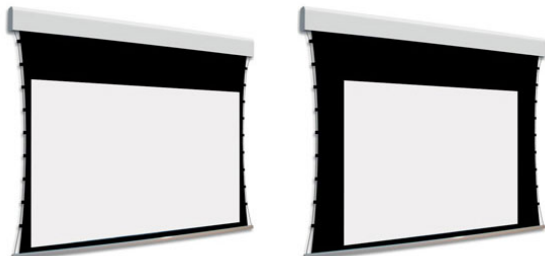

Inteligentna Elektronika

Ul. Raduńska 36A
83-333 Chmielno

Tel.: +48 730 90 60 90

E-mail: info@centrumprojekcji.pl

Nazwa

**Ekran Elektryczny Ścienne Sufitowy Z
Dwoma Powierzchniami Projekcyjnymi
Adeo BiFormat Tensio Classic C05 C00 325
3250 16:9 Vision White Pro Reference
White Grey + Czarne Ramki 0 5 cm 0 50 mm**

Cena

14 250,00 zł

Producent

AdeoScreen

OPIS PRODUKTU

Ekran elektryczny BIFORMAT KOD PDUABIFORMAT-XXXXXC05 (Tensio Classic z Czarnymi Ramkami 50 mm) C00 (Tensio Classic bez Czarnych Ramek)

Naścienny, elektryczny ekran z dwoma niezależnymi powierzchniami projekcyjnymi. Ekran z samo-napinającym systemem tensio przy wykorzystaniu elastycznych linek. Czarne ramki 50 mm dla wersji C05. Ramki nie występują w wariantcie C00. Aluminiowa kasetka, zakończona bokami z utlenionego aluminium, malowana proszkowo na biało (połysk). Przedni wysuw materiału. Silnik montowany po prawej stronie. Powierzchnie projekcyjne wykonane z PVC bez kadmu, opatrzone certyfikatem trudnopalności. Zgodność z dyrektywami: niskonapięciowe, kompatybilność elektromagnetyczna, sprzęt radiowy, zużycie ekoprojektu, ROHS, przepisy dotyczące odpadów (WEEE) oraz bezpieczeństwo produktów. Zestaw do szybkiego montażu ściennego oraz sufitowego w komplecie. Dwa przełączniki naściennych w komplecie (tylko dla ekranów ze standardowymi silnikami) Nadajnik w komplecie (wersja ekranów z wbudowanym sterowaniem radiowym). Wielojęzyczna instrukcja obsługi w komplecie. Możliwość personalizacji rozmiaru i formatu na życzenie. Deco Print występuje w wersji bez czarnych ramek. Możliwy jest wybór dwóch różnych typów powierzchni w dwóch różnych wymiarach. Wiersz „Powierzchnia robocza” wyznacza maksymalny rozmiar każdej powierzchni. Wyznaczniki "POWIERZCHNIA 1" oraz "POWIERZCHNIA 2" wybrane typy powierzchni mogą być odwrócone.

Konfiguracja standardowa produktu: silnik z prawej strony, biały aluminiowy obciążnik, wysuw materiału z przodu kasetki. KOD OPIS RR Powierzchnia odwrotnie nawinięta (Reverse Roll) N/AS99

Kolor na życzenie (z palety RAL)

WYCENA INDYWIDUALNA

CZARNY TOP

WYCENA INDYWIDUALNA

Powierzchnie projekcyjne: Reference White 2, Reference Grey 2, Reference White 2 Acoustik, Reference