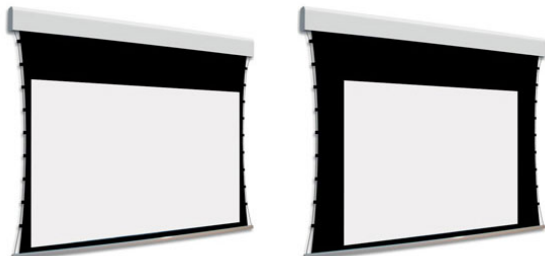

Inteligentna Elektronika

Ul. Raduńska 36A
83-333 Chmielno

Tel.: +48 730 90 60 90

E-mail: info@centrumprojekcji.pl

Nazwa

**Ekran Elektryczny Ścienne Sufitowy Z
Dwoma Powierzchniami Projekcyjnymi
Adeo BiFormat Tensio Classic C05 C00 325
3250 1:1 Vision White Pro Reference White
Grey + Czarne Ramki 0 5 cm 0 50 mm**

Cena

14 250,00 zł

Producent

AdeoScreen

OPIS PRODUKTU

Ekran elektryczny BIFORMAT KOD PDUABIFORMAT-XXXXXC05 (Tensio Classic z Czarnymi Ramkami 50 mm) C00 (Tensio Classic bez Czarnych Ramek)

Naścienny, elektryczny ekran z dwoma niezależnymi powierzchniami projekcyjnymi. Ekran z samo-napinającym systemem tensio przy wykorzystaniu elastycznych linek. Czarne ramki 50 mm dla wersji C05. Ramki nie występują w wariantcie C00. Aluminiowa kasetka, zakończona bokami z utlenionego aluminium, malowana proszkowo na biało (połysk). Przedni wysuw materiału. Silnik montowany po prawej stronie. Powierzchnie projekcyjne wykonane z PVC bez kadmu, opatrzone certyfikatem trudnopalności. Zgodność z dyrektywami: niskonapięciowe, kompatybilność elektromagnetyczna, sprzęt radiowy, zużycie ekoprojektu, ROHS, przepisy dotyczące odpadów (WEEE) oraz bezpieczeństwo produktów. Zestaw do szybkiego montażu ściennego oraz sufitowego w komplecie. Dwa przełączniki naściennych w komplecie (tylko dla ekranów ze standardowymi silnikami) Nadajnik w komplecie (wersja ekranów z wbudowanym sterowaniem radiowym). Wielojęzyczna instrukcja obsługi w komplecie. Możliwość personalizacji rozmiaru i formatu na życzenie. Deco Print występuje w wersji bez czarnych ramek. Możliwy jest wybór dwóch różnych typów powierzchni w dwóch różnych wymiarach. Wiersz „Powierzchnia robocza” wyznacza maksymalny rozmiar każdej powierzchni. Wyznaczniki "POWIERZCHNIA 1" oraz "POWIERZCHNIA 2" wybrane typy powierzchni mogą być odwrócone.

Konfiguracja standardowa produktu: silnik z prawej strony, biały aluminiowy obciążnik, wysuw materiału z przodu kasety. KOD OPIS RR Powierzchnia odwrotnie nawinięta (Reverse Roll) N/AS99

Kolor na życzenie (z palety RAL)

WYCENA INDYWIDUALNA

CZARNY TOP

WYCENA INDYWIDUALNA

Powierzchnie projekcyjne: Reference White 2, Reference Grey 2, Reference White 2 Acoustik, Reference