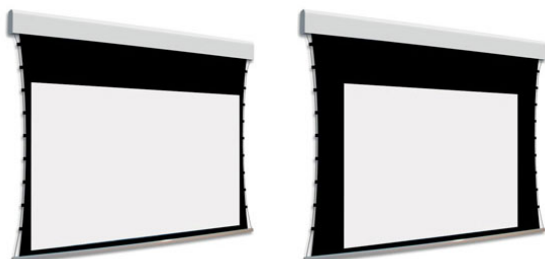

Inteligentna Elektronika

Ul. Raduńska 36A
83-333 Chmielno

Tel.: +48 730 90 60 90

E-mail: info@centrumprojekcji.pl

Nazwa

**Ekran Elektryczny Ścienne Sufitowy Z
Dwoma Powierzchniami Projekcyjnymi
Adeo BiFormat Tensio Classic C05 C00 325
3250 21:9 Vision White Pro Reference
White Grey + Czarne Ramki 0 5 cm 0 50 mm**

Cena

14 250,00 zł

Producent

AdeoScreen

OPIS PRODUKTU

Ekran elektryczny BIFORMAT KOD PDUABIFORMAT-XXXXXC05 (Tensio Classic z Czarnymi Ramkami 50 mm) C00 (Tensio Classic bez Czarnych Ramek)

Naścienny, elektryczny ekran z dwoma niezależnymi powierzchniami projekcyjnymi. Ekran z samo-napinającym systemem tensio przy wykorzystaniu elastycznych linek. Czarne ramki 50 mm dla wersji C05. Ramki nie występują w wariantcie C00. Aluminiowa kasetka, zakończona bokami z utlenionego aluminium, malowana proszkowo na biało (połysk). Przedni wysuw materiału. Silnik montowany po prawej stronie. Powierzchnie projekcyjne wykonane z PVC bez kadmu, opatrzone certyfikatem trudnopalności. Zgodność z dyrektywami: niskonapięciowe, kompatybilność elektromagnetyczna, sprzęt radiowy, zużycie ekoprojektu, ROHS, przepisy dotyczące odpadów (WEEE) oraz bezpieczeństwo produktów. Zestaw do szybkiego montażu ściennego oraz sufitowego w komplecie. Dwa przełączniki naściennych w komplecie (tylko dla ekranów ze standardowymi silnikami). Nadajnik w komplecie (wersja ekranów z wbudowanym sterowaniem radiowym). Wielojęzyczna instrukcja obsługi w komplecie. Możliwość personalizacji rozmiaru i formatu na życzenie. Deco Print występuje w wersji bez czarnych ramek. Możliwy jest wybór dwóch różnych typów powierzchni w dwóch różnych wymiarach. Wiersz „Powierzchnia robocza” wyznacza maksymalny rozmiar każdej powierzchni. Wyznaczniki "POWIERZCHNIA 1" oraz "POWIERZCHNIA 2" wybrane typy powierzchni mogą być odwrócone.

Konfiguracja standardowa produktu: silnik z prawej strony, biały aluminiowy obciążnik, wysuw materiału z przodu kasety. KOD OPIS RR Powierzchnia odwrotnie nawinięta (Reverse Roll) N/AS99

Kolor na życzenie (z palety RAL)

WYCENA INDYWIDUALNA

CZARNY TOP

WYCENA INDYWIDUALNA

Powierzchnie projekcyjne: Reference White 2, Reference Grey 2, Reference White 2 Acoustik, Reference