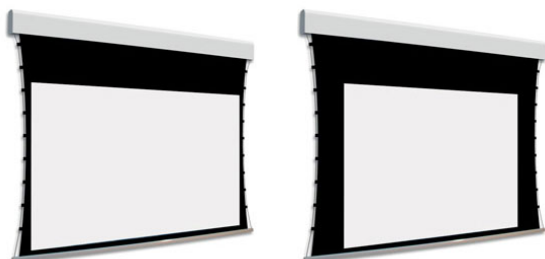

Inteligentna Elektronika

Ul. Raduńska 36A
83-333 Chmielno

Tel.: +48 730 90 60 90

E-mail: info@centrumprojekcji.pl

Nazwa

**Ekran Elektryczny Ścienne Sufitowy Z
Dwoma Powierzchniami Projekcyjnymi
Adeo BiFormat Tensio Classic C05 C00 325
3250 4:3 Vision White Pro Reference White
Grey + Czarne Ramki 0 5 cm 0 50 mm**

Cena

14 250,00 zł

Producent

AdeoScreen

OPIS PRODUKTU

Ekran elektryczny BIFORMAT KOD PDUABIFORMAT-XXXXXC05 (Tensio Classic z Czarnymi Ramkami 50 mm) C00 (Tensio Classic bez Czarnych Ramek)

Naścienny, elektryczny ekran z dwoma niezależnymi powierzchniami projekcyjnymi. Ekran z samo-napinającym systemem tensio przy wykorzystaniu elastycznych linek. Czarne ramki 50 mm dla wersji C05. Ramki nie występują w wariantcie C00. Aluminiowa kasetka, zakończona bokami z utlenionego aluminium, malowana proszkowo na biało (połysk). Przedni wysuw materiału. Silnik montowany po prawej stronie. Powierzchnie projekcyjne wykonane z PVC bez kadmu, opatrzone certyfikatem trudnopalności. Zgodność z dyrektywami: niskonapięciowe, kompatybilność elektromagnetyczna, sprzęt radiowy, zużycie ekoprojektu, ROHS, przepisy dotyczące odpadów (WEEE) oraz bezpieczeństwo produktów. Zestaw do szybkiego montażu ściennego oraz sufitowego w komplecie. Dwa przełączniki naściennych w komplecie (tylko dla ekranów ze standardowymi silnikami) Nadajnik w komplecie (wersja ekranów z wbudowanym sterowaniem radiowym). Wielojęzyczna instrukcja obsługi w komplecie. Możliwość personalizacji rozmiaru i formatu na życzenie. Deco Print występuje w wersji bez czarnych ramek. Możliwy jest wybór dwóch różnych typów powierzchni w dwóch różnych wymiarach. Wiersz „Powierzchnia robocza” wyznacza maksymalny rozmiar każdej powierzchni. Wyznaczniki "POWIERZCHNIA 1" oraz "POWIERZCHNIA 2" wybrane typy powierzchni mogą być odwrócone. Konfiguracja standardowa produktu: silnik z prawej strony, biały aluminiowy obciążnik, wysuw materiału z przodu kasety. KOD OPIS RR Powierzchnia odwrotnie nawinięta (Reverse Roll) N/AS99 Kolor na życzenie (z palety RAL) WYCENA INDYWIDUALNA CZARNY TOP WYCENA INDYWIDUALNA Powierzchnie projekcyjne: Reference White 2, Reference Grey 2, Reference White 2 Acoustik, Reference